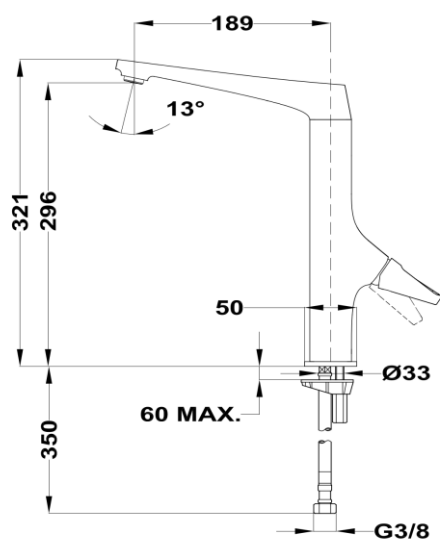

Características

Grifo monomando de cocina

- Pureza de formas naturales
- Caño giratorio
- Aireador anti-calcáreo
- Latiguillos de alimentación de 3/8" de alta resistencia

— MAESTRO

Dibujo técnico

Color

Referencia

EAN 13

- Cromo 116030030 8434778008951