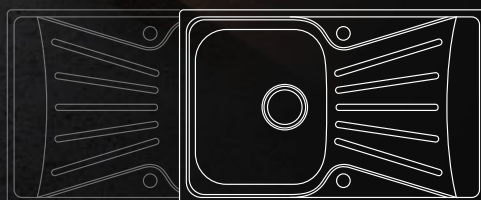

Los fregaderos StarBright te ofrecen diferentes composiciones y tamaños para que elijas la mejor opción.

Diseñados **con cuidado**

Los fregaderos Teka se fabrican de la misma forma que un chef mima sus recetas: con los mejores ingredientes.

Nuestro exhaustivo control en el proceso de fabricación nos permite preservar los recursos y cuidar el mundo en el que vivimos.

Valoramos **tu confianza**

La gama StarBright es fabricada en España y se define por su alta calidad, durabilidad y su acero inoxidable extremadamente resistente (AISI 304).

En Teka confiamos tanto en nuestros estándares de calidad que te ofrecemos una garantía de por vida en nuestros fregaderos.

**LIFETIME
WARRANTY**