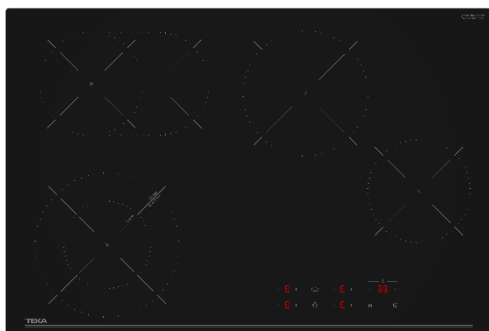

TBB 84250 TTC BK

Parrilla vitrocerámica eléctrica

_TOTAL

TEKA

Cristal vitrocerámico
Touch Control
Bloqueo de seguridad
Programación del tiempo de cocción
9 niveles de potencia
Apagado de seguridad por alta temperatura

—
Zonas de cocción:

-1 placa (Ø 200 mm): 1 800 W
-1 placa (Ø 165 mm): 1 200 W
-1 placa doble circuito (Ø 230 mm): 1 000/2 200 W
-1 placa doble circuito (270*165 mm): 1 100/2 000 W
Indicadores de calor residual

—
Potencia nominal máxima: 6 500 - 7 800 W

Voltaje: 220-240 V~

Frecuencia: 50/60 Hz

Peso: 11 kg

—
Dimensiones

Exterior (Alto/Ancho/Fondo): 55/770/520 mm

Peso bruto: 13.2 kg
Empaque: 145/873/625 mm
Código: 112540016
EAN: 8434778041071