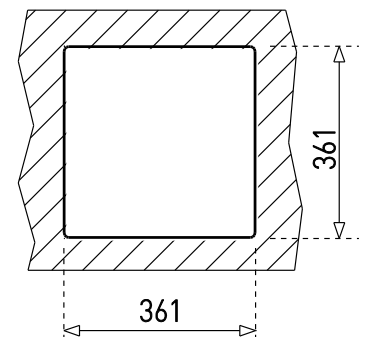

Peso bruto: 3.2 kg
Empaque: 394/390/161 mm
Código: 40136907
EAN: 8421152145333