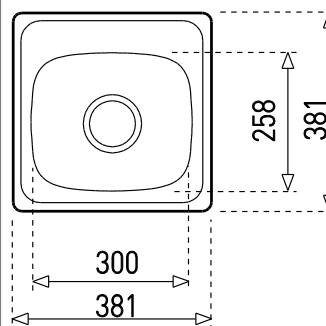

Peso bruto: 3.2 kg
Empaque: 394/390/161 mm
Código: 40136907
EAN: 8421152145333