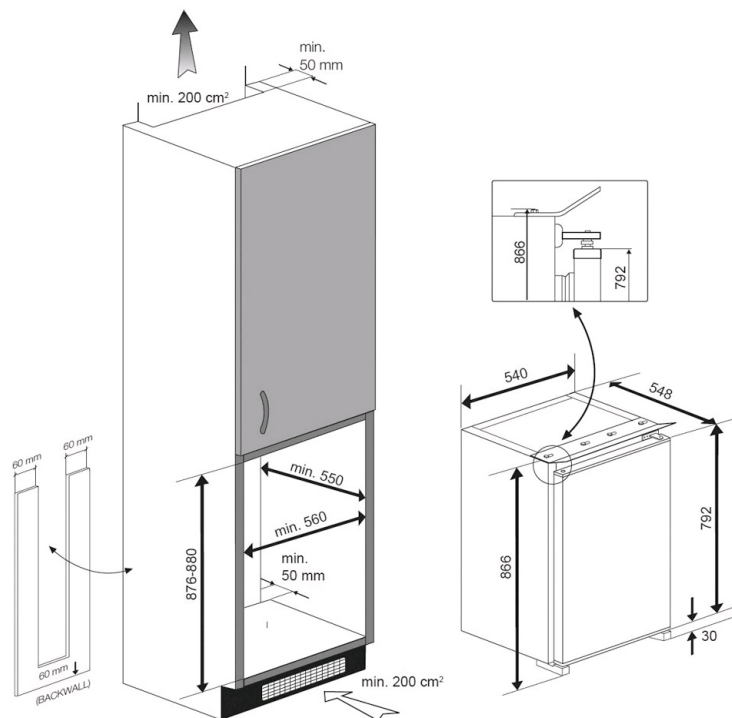

REF. 40694015
EAN. 8421152084946

TEKA

ARTIC TGI2 110

DESCRIPTION

Congélateur intégrable
Commandes mécaniques
Congélateur 4*
3 tiroirs de congélation
Porte réversible
Classe énergétique : A +
Classe climatique : SN-T
Niveau sonore : 43 dBA
Capacité totale brute : 102L
Capacité nette : 85L
Installation porte coulissante

DIMENSIONS

Hauteur du produit (mm): 866

Largeur du produit (mm): 540

Profondeur du produit (mm):
548

Longueur du produit (mm):

Poids net (kg): 30,3

SPÉCIFICATIONS TECHNIQUES

MESURES D'ADAPTATION

Niche d'encastrement (cm): 88

FICHE PRODUIT

Système de refroidissement: Defrost

Classe d'efficacité énergétique: A+

Capacité brute totale (litres): 102

Capacité du compartiment réfrigérateur (litres): NA

Capacité du compartiment chiller (litres): NA