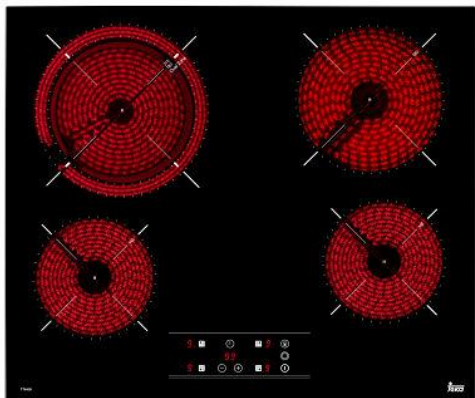

# TT 6420

Parrilla vitrocerámica eléctrica

**\_TOTAL**

TEKA

Cristal pro con marco de acero inoxidable ultra delgado

Touch control con sensores acústicos

Bloqueo de seguridad

Programación del tiempo de cocción hasta 99 minutos con alarma acústica (posibilidad de programar todas las zonas de cocción a la vez)

Función cronometro con alarma acústica

Función Power

Zonas de cocción:

- 2 placas High Light (Ø 145 mm): 1,200 W

- 1 placa High Light (Ø 180 mm): 1,800 W

- 1 placa doble circuito High Light (Ø180/210mm): 1,400/2,000 W

Indicadores de calor residual

Sistema de fácil instalación fast-click

Potencia nominal máxima: 6,200 W

Voltaje: 220-240V~

Frecuencia: 50/60 Hz

Peso: 8.9 kg

Dimensiones

Exterior (Alto/Ancho/Fondo): 63/605/515 mm