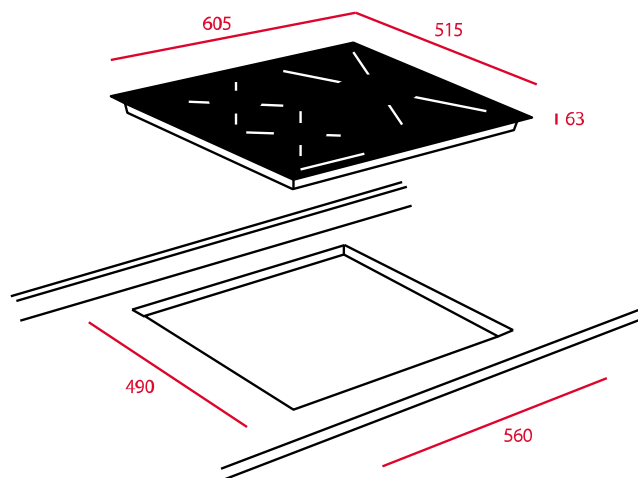

Función cronometro con alarma acústica

Función Power

Zonas de cocción:

- 2 placas High Light (Ø 145 mm): 1,200 W

- 1 placa High Light (Ø 180 mm): 1,800 W

- 1 placa doble circuito High Light (Ø180/210mm): 1,400/2,000 W

Indicadores de calor residual

Sistema de fácil instalación fast-click

Potencia nominal máxima: 6,200 W

Voltaje: 220-240V~

Frecuencia: 50/60 Hz

Peso: 8.9 kg

Dimensiones

Exterior (Alto/Ancho/Fondo): 63/605/515 mm

Peso bruto: 9.7 kg  
Empaque: 103/659/553 mm  
Código: 40239021  
EAN: 8421152148181