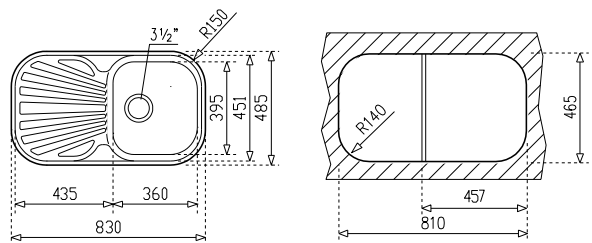

Stylo 1C 1E I/D

Fregadero

Material: Acero inoxidable
Acabado: Pulido
Instalación: Empotrar
Ancho de la base: > 45 cm
Desagüe: 3 1/2"
1 Agujero para grifería
Calibre: 21
Reversible
Incluye: Contracanalasta

Dimensiones

Exterior (Largo/Ancho): 830 x 485 mm

Cubeta (Largo/Ancho/Profundo): 360 x 395 x 170 mm

Código: 10107015
EAN: 8421152028155

Teka Mexicana S.A. de C.V.
Más información en www.teka.com

Especificaciones sujetas a cambios sin previo aviso.