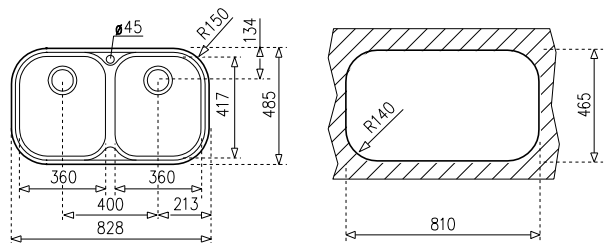

# Stylo 2C

Fregadero

Material: Acero inoxidable  
Acabado: Pulido  
Instalación: Empotrar  
Ancho de la base: > 80 cm  
Desagüe: 3 1/2"  
1 Agujero para grifería  
Calibre: 21  
Incluye: Contracanasta

## Dimensiones

Exterior (Largo/Ancho): 828 x 485 mm

Cubetas (Largo/Ancho/Profundo): 360 x 417 x 170 mm

Código: 10107057  
EAN: 8421152051634

Teka Mexicana S.A. de C.V.  
Más información en [www.teka.com](http://www.teka.com)