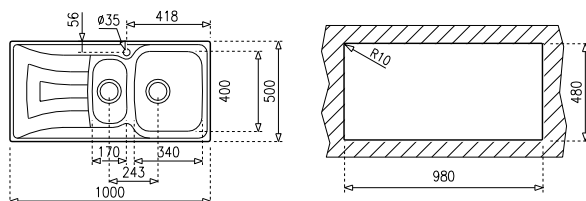

Universo 1½C 1E I/D

Fregadero

Material: Acero inoxidable
Acabado: Pulido
Instalación: Empotrar
Ancho de la base: > 60 cm
Desagüe: 3 ½"
1 Agujero para grifería
Calibre: 21
Reversible
Incluye: Contracanastas con rebosadero

Dimensiones

Exterior (Largo/Ancho): 1000 x 500 mm

Cubeta (Largo/Ancho/Profundo): 340 x 400 x 160 mm

Cubeta Auxiliar (Largo/Ancho/Profundo): 170 x 320 x 95 mm

Código: 10120015
EAN: 8421152034118

Teka Mexicana S.A. de C.V.
Más información en www.teka.com