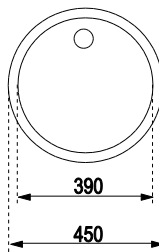

# Basico 450 1C

Fregadero

Material: Acero inoxidable  
Acabado: Mate  
Instalación: Empotrar  
Ancho de la base: > 45 cm  
Desagüe: 3 1/2"  
Calibre: 22

Dimensiones  
Exterior (Largo): Ø 450 mm  
Cubeta (Largo/Profundo): Ø 390 x 160 mm