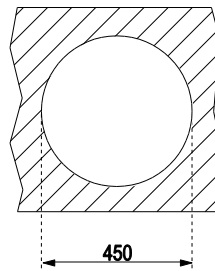

# Basico 450 1C

Fregadero

Material: Acero inoxidable  
Acabado: Mate  
Instalación: Empotrar  
Ancho de la base: > 45 cm  
Desagüe: 3 1/2"  
Calibre: 22

Dimensiones  
Exterior (Largo): Ø 450 mm  
Cubeta (Largo/Profundo): Ø 390 x 160 mm