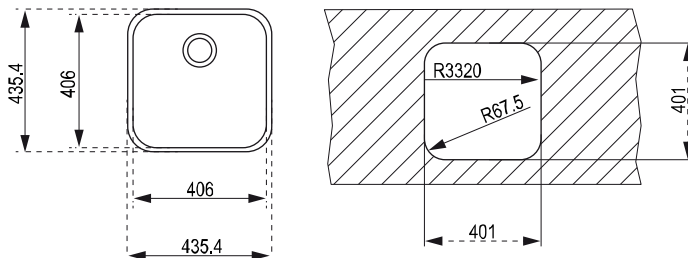

# BASICO 400 1C

Fregadero

Material: Acero inoxidable  
Acabado: Mate  
Instalación: Submontar  
Ancho de la base: > 50 cm  
Desagüe: 3 1/2"  
Calibre: 22  
Incluye: Contracanasta con rebosadero

## Dimensiones

Exterior (Largo/Alto): 435.4 x 435.4 mm  
Cubeta (Largo/Alto): 406 x 406 x 180 mm

Código: 10124030  
EAN: 8421152113240