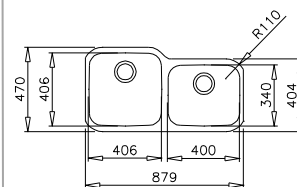

# BE 2C 880 (TU 34.18 R)

Fregadero

Material: Acero inoxidable  
Acabado: Pulido  
Instalación: Submontar  
Ancho de la base: > 90 cm  
Desagüe: 3 1/2"  
Calibre: Mesa 17/Cubetas 18  
Incluye: Contracanasta x2

## Dimensiones

Exterior (Largo/Alto): 879 x 470 mm (34" x 18")

Cubeta (Largo/Alto/Profundo): 406 x 406 x 250 mm

Cubeta auxiliar (Largo/Alto/Profundo): 400 x 340 x 200 mm

Código: 10125042  
EAN: 8421152039175