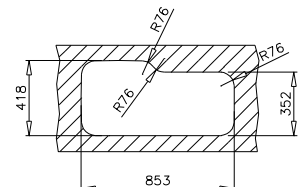

# BE 2C 880 (TU 34.18 R)

Fregadero

Material: Acero inoxidable  
Acabado: Pulido  
Instalación: Submontar  
Ancho de la base: > 90 cm  
Desagüe: 3 1/2"  
Calibre: Mesa 17/Cubetas 18  
Incluye: Contracanasta x2

## Dimensiones

Exterior (Largo/Alto): 879 x 470 mm (34" x 18")

Cubeta (Largo/Alto/Profundo): 406 x 406 x 250 mm

Cubeta auxiliar (Largo/Alto/Profundo): 400 x 340 x 200 mm

Código: 10125042  
EAN: 8421152039175