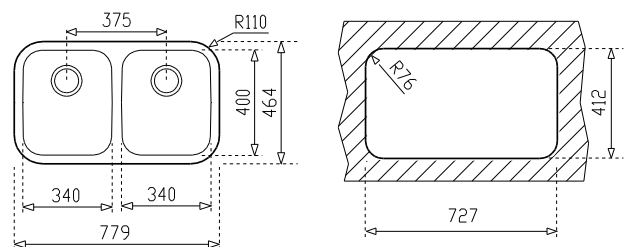

# BE 2C 780 (TU 30.18)

Fregadero

Material: Acero inoxidable  
Acabado: Pulido  
Instalación: Submontar  
Ancho de la base: > 80 cm  
Desagüe: 3 1/2"  
Calibre: Mesa 17/Cubetas 18  
Incluye: Contracanal x2

## Dimensiones

Exterior (Largo/Ancho): 779 x 464 mm (30" x 18")  
Cubetas (Largo/Ancho/Profundo): 340 x 400 x 200 mm

Código: 10125051  
EAN: 8421152032367

Teka Mexicana S.A. de C.V.  
Más información en [www.teka.com](http://www.teka.com)