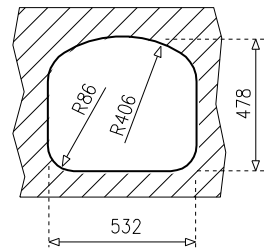

BE 52.46 D (TU 23.20 D)

Fregadero

Material: Acero inoxidable
Acabado: Pulido
Instalación: Submontar
Ancho de la base: > 90 cm
Desagüe: 3 1/2"
Calibre: Mesa 17/Cubeta 18
Incluye: Contracanasta

Dimensiones

Exterior (Largo/Ancho): 584 x 530 mm (23" x 20")

Cubeta (Largo/Ancho/Profundo): 520 x 466 x 250 mm

Código: 10125078
EAN: 8421152035214

Teka Mexicana S.A. de C.V.
Más información en www.teka.com

Especificaciones sujetas a cambios sin previo aviso.