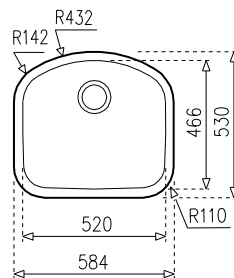

BE 52.46 D (TU 23.20 D)

Fregadero

Material: Acero inoxidable
Acabado: Pulido
Instalación: Submontar
Ancho de la base: > 90 cm
Desagüe: 3 1/2"
Calibre: Mesa 17/Cubeta 18
Incluye: Contracanasta

Dimensiones

Exterior (Largo/Ancho): 584 x 530 mm (23" x 20")

Cubeta (Largo/Ancho/Profundo): 520 x 466 x 250 mm

Código: 10125078
EAN: 8421152035214

Teka Mexicana S.A. de C.V.
Más información en www.teka.com

Especificaciones sujetas a cambios sin previo aviso.