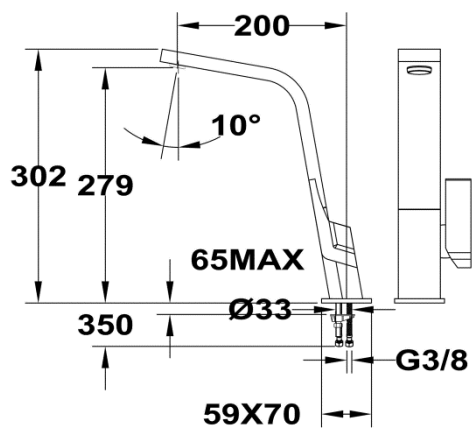

IC 915

Grifo de cocina

Material: Latón con bajo contenido en plomo
Acabado: Cromo
Caño plano y giratorio
Aireador anti-cal
Cartucho cerámico de gran duración
Incluye mangueras de alimentación flexibles

Código: 33.915.02.10
EAN: 8421152090398