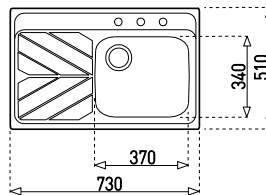

# 730.510 1C 1E I/D TKE

Fregadero

Material: Acero inoxidable  
Acabado: Mate  
Instalación: Empotrar  
Ancho de la base: > 40 cm  
Desagüe: 3 1/2"  
3 Agujeros para grifería  
Calibre: 24  
Versiones: Izquierdo y derecho

#### Dimensiones

Exterior (Largo/Ancho): 730 x 510 mm

Cubeta (Largo/Ancho/Profundo): 370 x 340 x 145 mm

Código: 08031130 (IZQ. 3 Ø)  
08041130 (DER 3 Ø)

Teka Mexicana S.A. de C.V.  
Más información en [www.teka.com](http://www.teka.com)