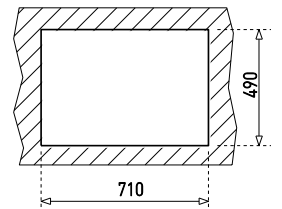

# 730.510 1C 1E I/D TKE

Fregadero

Material: Acero inoxidable  
Acabado: Mate  
Instalación: Empotrar  
Ancho de la base: > 40 cm  
Desagüe: 3 1/2"  
3 Agujeros para grifería  
Calibre: 24  
Versiones: Izquierdo y derecho

#### Dimensiones

Exterior (Largo/Ancho): 730 x 510 mm

Cubeta (Largo/Ancho/Profundo): 370 x 340 x 145 mm

Código: 08031130 (IZQ. 3 Ø)  
08041130 (DER 3 Ø)

Teka Mexicana S.A. de C.V.  
Más información en [www.teka.com](http://www.teka.com)