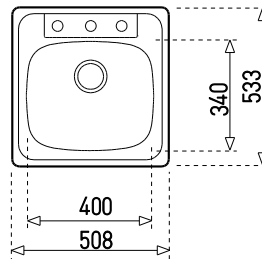

# 508.533 1C (20.21) TKE

Fregadero

Material: Acero inoxidable  
Acabado: Mate  
Instalación: Empotrar  
Ancho de la base: > 60 cm  
Desagüe: 3 1/2"  
1 ó 3 Agujeros para grifería  
Calibre: 24

#### Dimensiones

Exterior (Largo/Ancho): 508 x 533 mm

Cubeta (Largo/Ancho/Profundo): 400 x 340 x 165 mm

Código: 08501110 (1 Ø TKE)  
08501130 (3 Ø TKE)