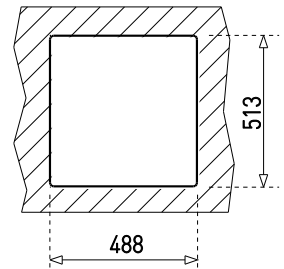

# 508.533 1C (20.21) TKE

Fregadero

Material: Acero inoxidable  
Acabado: Mate  
Instalación: Empotrar  
Ancho de la base: > 60 cm  
Desagüe: 3 1/2"  
1 ó 3 Agujeros para grifería  
Calibre: 24

#### Dimensiones

Exterior (Largo/Ancho): 508 x 533 mm

Cubeta (Largo/Ancho/Profundo): 400 x 340 x 165 mm

Código: 08501110 (1 Ø TKE)  
08501130 (3 Ø TKE)