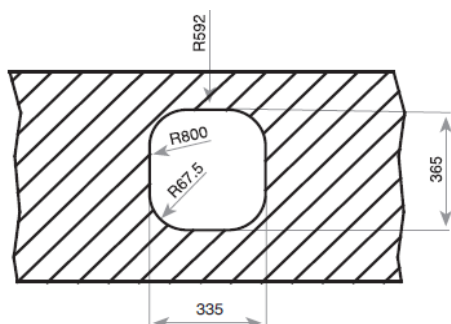

#### Lava-louças para instalação sob tampo

- Lava-louças de uma bacia
- Aço inoxidável 18/10
- Válvula de 3 ½ "
- Embelezador do sistema anti inundação
- Acessórios de fixação
- Profundidade da bacia: 155 mm
- Móveis de 45 cm

### Desenho Técnico