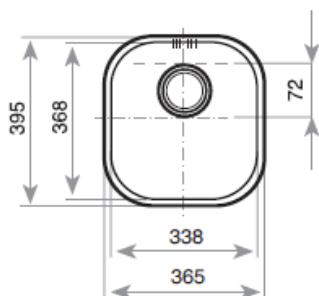

#### Lava-louças para instalação sob tampo

- Lava-louças de uma bacia
- Aço inoxidável 18/10
- Válvula de 3 ½ "
- Embelezador do sistema anti inundação
- Acessórios de fixação
- Profundidade da bacia: 155 mm
- Móveis de 45 cm

### Desenho Técnico