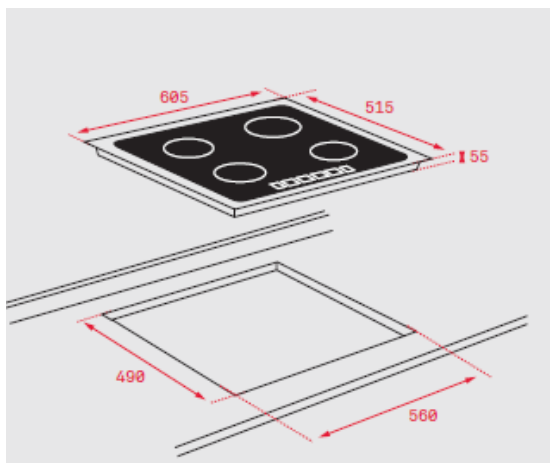

Características

- Painel Touch Control iKnob
- Programador do tempo de cozinhado
- 4 zonas de cozinhado (Ø 145 mm + Ø 180 mm + Ø 180 mm + Ø 210 mm)
- Função Synchro: cozinhado simultâneo nas duas zonas de Ø 180 mm
- Funções diretas: iQuick Boiling e manutenção de calor
- Função Power Plus, STOP&GO
- Função Mute
- Função limitação de potência
- Sistema de otimização de recipiente
- Mais durabilidade na proteção do aro metálico slim e comando iKnob com revestimento suave de polímero termoplástico para evitar riscos
- Potência máxima total: 7.400 W

Desenho encastre

Cor

Vidro c/ aro
metálico slim

Código

10210182

EAN

8421152148471

Dados Técnicos