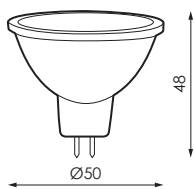

## Especificaciones

	CEE/ Clasificación energética	-
	Tensión (V)	-
Hz	Frecuencia (Hz)	50-60Hz
$\Phi$	Factor de potencia	>0,5
	Temp. de funcionamiento	Hasta +40 °C
$\phi_r$	Flujo luminoso (lm)	Hasta 622lm
K	Temperatura de color	-
	Índice reproducción cromática	>80
$\Delta$	Ángulo de apertura	-
	Vida útil	25.000h
	L70	(L70B50>)25.000h
	Casquillo	GU5.3-GU10
	Encendidos	Hasta 50.000
	Regulación	-
	Índice de estanqueidad	IP20
	Color	Blanco
	Difusor	-
	Cuerpo	-
	Dimensiones	-
	Unidad de Embalaje	10/200

## Dimensiones

GU5.3

GU10