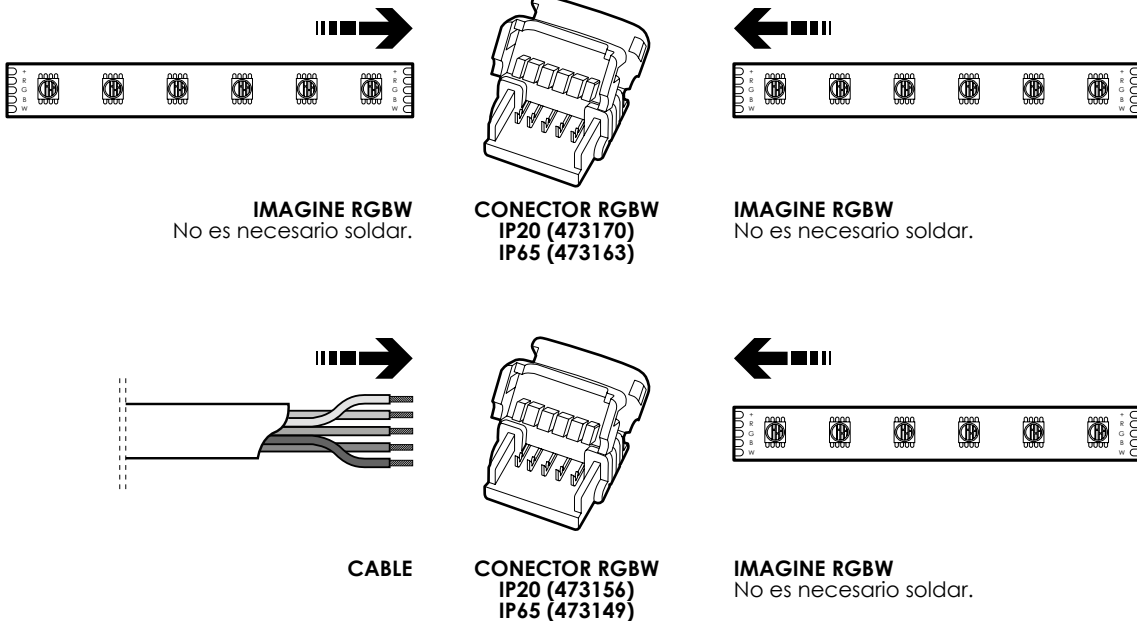

OPCIONES MONTAJE ACCESORIOS IMAGINE

OPCIONES MONTAJE ACCESORIOS IMAGINE