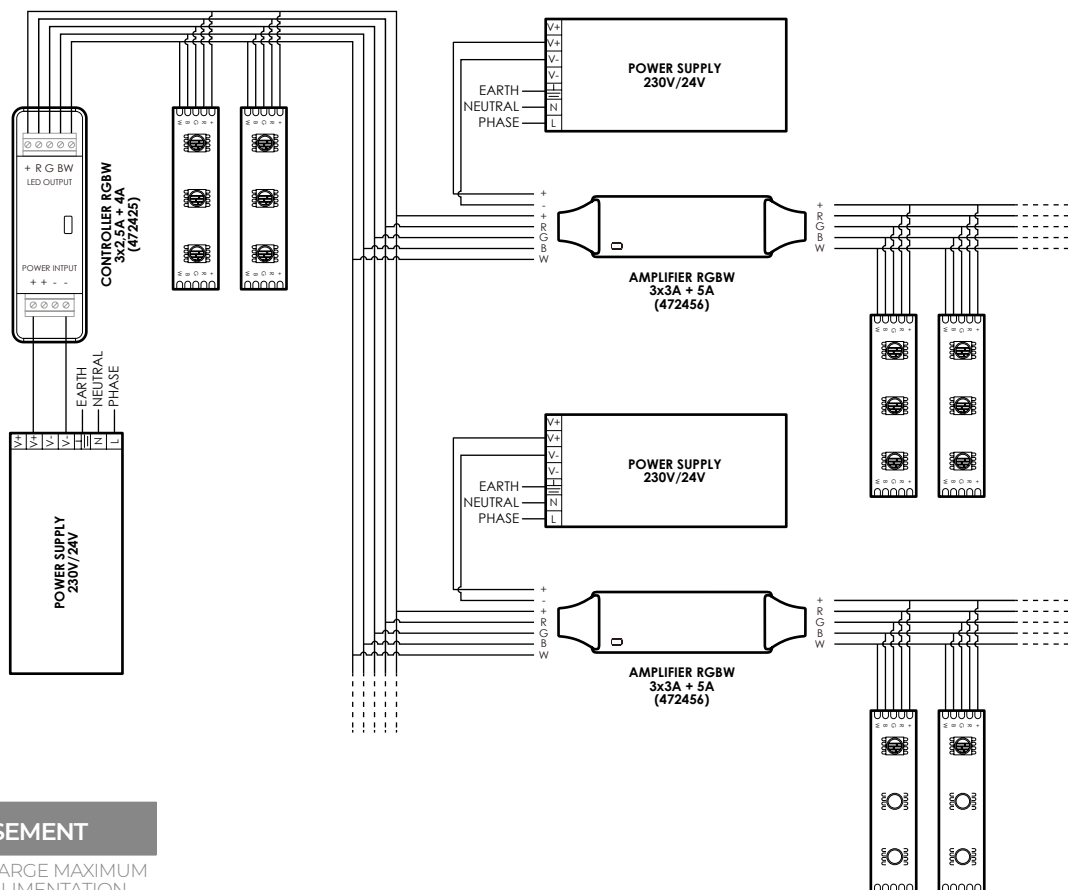

RESPECTER LA CHARGE MAXIMUM DE LA SOURCE D'ALIMENTATION ET DU RÉGULATEUR

SCHÉMA D'OPTIONS DE MONTAGE EN DÉRIVATION AVEC RÉGULATEUR (472425) IMAGINE RVBW

AVERTISSEMENT

RESPECTER LA CHARGE MAXIMUM DE LA SOURCE D'ALIMENTATION ET DU RÉGULATEUR

SCHÉMA D'OPTIONS DE MONTAGE EN DÉRIVATION AVEC RÉGULATEUR (472418) ET AMPLIFICATEUR (472456) IMAGINE RVBW

AVERTISSEMENT

RESPECTER LA CHARGE MAXIMUM DE LA SOURCE D'ALIMENTATION, DU RÉGULATEUR ET DE L'AMPLIFICATEUR