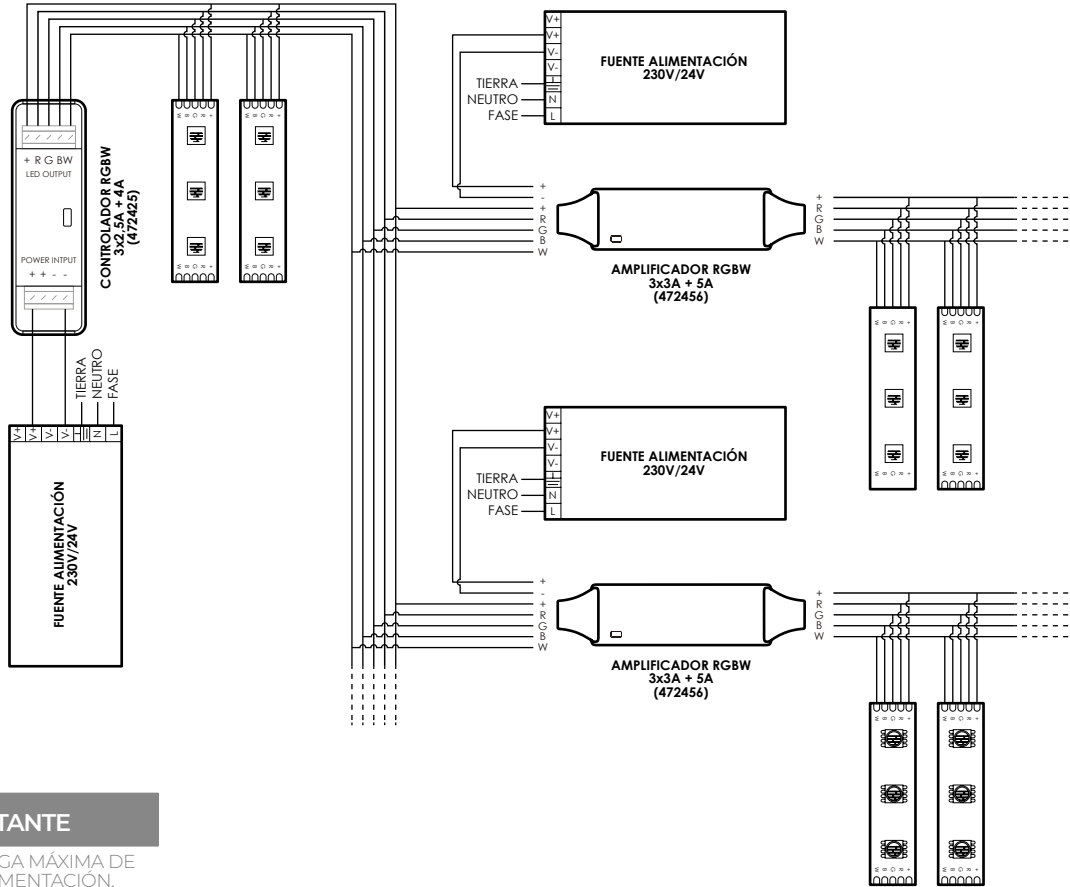

ATENCIÓN!!! RESPETAR LAS PRECAUCIONES DE MANIPULACIÓN DE LOS COMPONENTES SENSIBLES A DESCARGAS ELECTROSTÁTICAS (LED).

ESQUEMA OPCIONES MONTAJE EN SERIE CON CONTROLADOR (472425) IMAGINE RGBW

IMPORTANTE

NO SOBREPASAR LA LIMITACIÓN MÁXIMA DE CONEXIÓN DE TIRAS EN SERIE

RESPECTAR LA CARGA MÁXIMA DE LA FUENTE DE ALIMENTACIÓN Y CONTROLADOR

ESQUEMA OPCIONES MONTAJE EN PARALELO CON CONTROLADOR (472425) IMAGINE RGBW

IMPORTANTE

RESPECTAR LA CARGA MÁXIMA DE LA FUENTE DE ALIMENTACIÓN Y CONTROLADOR

ESQUEMA OPCIONES MONTAJE EN PARALELO CON CONTROLADOR (472418) Y AMPLIFICADOR (472456) IMAGINE RGBW

IMPORTANTE

RESPECTAR LA CARGA MÁXIMA DE LA FUENTE DE ALIMENTACIÓN, CONTROLADOR Y AMPLIFICADOR

OPCIONES MONTAJE ACCESORIOS IMAGINE