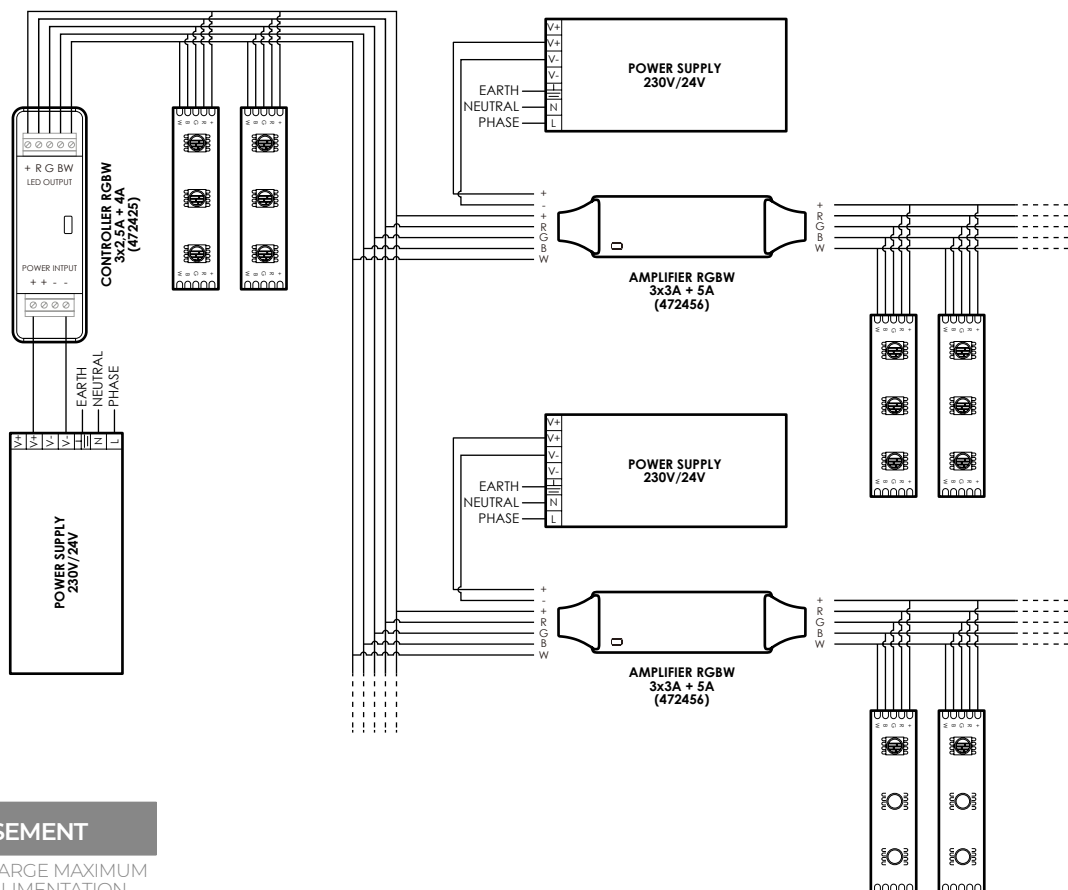

RESPECTER LA CHARGE MAXIMUM
DE LA SOURCE D'ALIMENTATION
ET DU RÉGULATEUR

SCHÉMA D'OPTIONS DE MONTAGE EN DÉRIVATION AVEC RÉGULATEUR (472425) IMAGINE RVBW

AVERTISSEMENT

RESPECTER LA CHARGE MAXIMUM
DE LA SOURCE D'ALIMENTATION
ET DU RÉGULATEUR

SCHÉMA D'OPTIONS DE MONTAGE EN DÉRIVATION AVEC RÉGULATEUR (472418) ET AMPLIFICATEUR (472456) IMAGINE RVBW

AVERTISSEMENT

RESPECTER LA CHARGE MAXIMUM DE LA SOURCE D'ALIMENTATION, DU RÉGULATEUR ET DE L'AMPLIFICATEUR