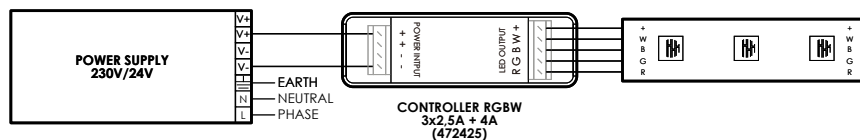

SCHEME OPTIONS SERIES MOUNT WITH CONTROLLER (472425) IMAGINE RGBW

WARNING

DO NOT EXCEED THE MAXIMUM LIMIT OF SERIAL STRIP CONNECTION

RESPECT THE MAXIMUM LOAD OF THE POWER SUPPLY AND CONTROLLER