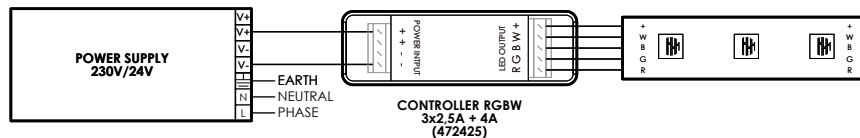

SCHÉMA D'OPTIONS DE MONTAGE EN SÉRIE AVEC RÉGULATEUR (472425) IMAGINE RVBW

AVERTISSEMENT

NE PAS DÉPASSER LA LIMITE
MAXIMALE DE BRANCHEMENT DE
RUBANS EN SÉRIE

RESPECTER LA CHARGE MAXIMUM
DE LA SOURCE D'ALIMENTATION
ET DU RÉGULATEUR