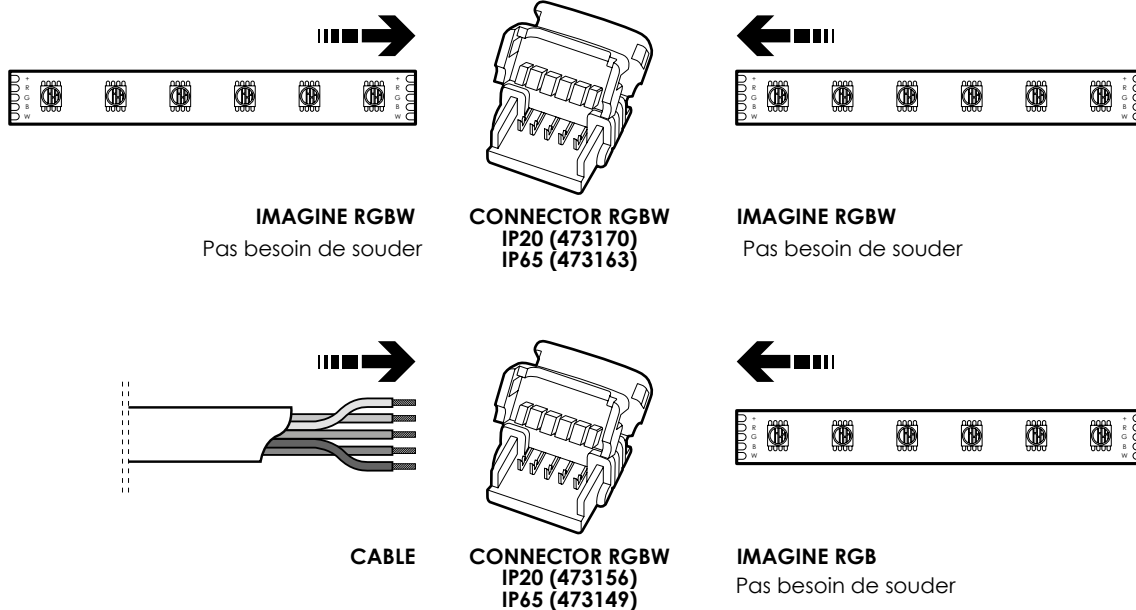

OPTIONS DE MONTAGE ACCESSOIRES IMAGINE