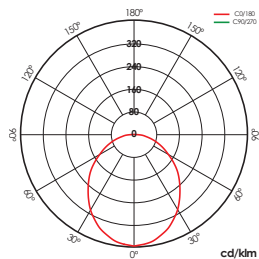

Fotometría/

Accesorios/

007931

Soporte de lámpara halógena
GU5.3r

974851

Portalámparas halógeno GU10