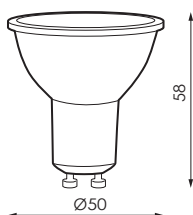

Dimensiones/