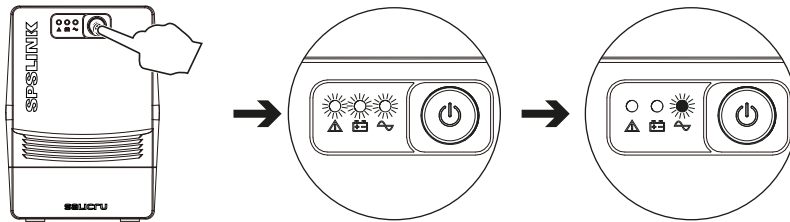

7

www.salicru.com/support

USBHID

www.salicru.com/support

1