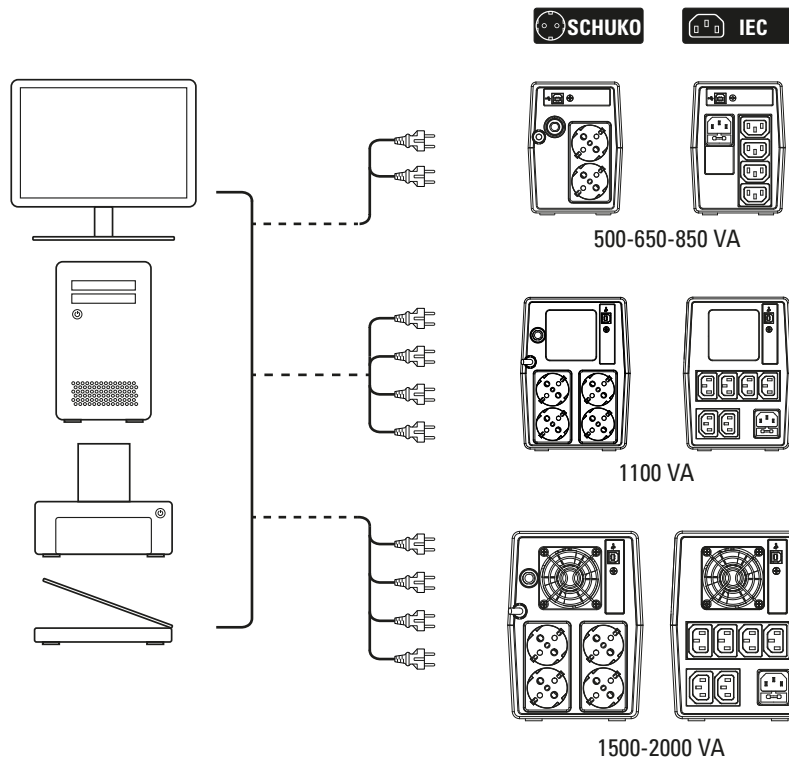

# SPSLINK

QUICK START GUIDE  
GUÍA RÁPIDA  
GUIDE DE DÉMARRAGE RAPIDE  
SCHNELLSTARTANLEITUNG  
GUIA RÁPIDO  
دليل البدء السريع

- SPS 500 LINK (M) USB
- SPS 650 LINK (M) USB
- SPS 850 LINK (M) USB
- SPS 1100 LINK (M) USB
- SPS 1500 LINK (M) USB
- SPS 2000 LINK (M) USB