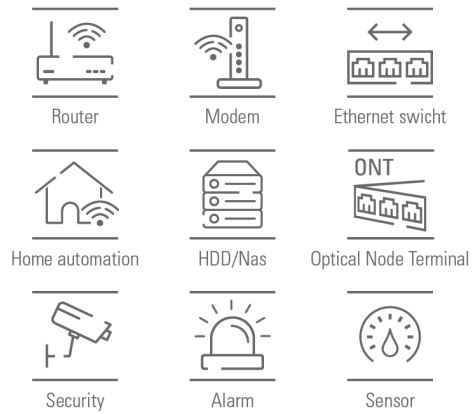

Podeu muntar-lo fàcilment a la paret o col·locar-lo sobre una taula, s'adapta de manera harmoniosa a qualsevol espai.

Amb l'**SPS NET2** de Salicru, gaudiu d'una connectivitat sense interrupcions i protegiu els vostres dispositius electrònics elegant i eficaçment.

Aplicacions: Mantingueu la vostra connexió sempre activa

L'**SPS NET2** s'alimenta de la xarxa domèstica estàndard de 230 V i garanteix una compatibilitat excepcional amb la majoria de dispositius domèstics digitals, des de mòdems i commutadors fins a routers i càmeres IP. És doncs la solució ideal tant per a petites i mitjanes empreses com per al teletreball, atès que ha estat dissenyat per evitar la interrupció durant talls d'energia. Activitats com ara videoconferències, enviament de correus electrònics crítics, mantenir-se connectat a una xarxa privada virtual (VPN) o simplement gaudir de l'entreteniment digital es poden veure interrompudes de sobte per un tall a la xarxa. L'**SPS NET2** ofereix la tranquil·litat necessària en garantir una connexió estable quan més es necessita.

SALICRU

Prestacions

- Bateria d'ió liti de 10000 mAh.
- Cold Start (arrancada des de bateries).
- Múltiples sortides 3 DC (5, 9 i 12 V) + 1 USB (5 V).
- Dona suport fins a 4 dispositius alhora.(1)
- Cable de sortida dual amb connectors i adaptadors DC (x2) compatibles amb la major part de routers del mercat.
- Resposta ràpida d'AC a DC a 0 ms.
- Sistema de refrigeració avançat i silenciós.
- Disseny compacte i lleuger.
- Carcassa amb protecció a les flames V-0 per a més seguretat.
- Protecció contra curtcircuits.
- Indicacions d'autonomia i fallades mitjançant 4 llums LED.
- Reengegada automàtica davant recuperacions de la xarxa.
- Botó d'encesa/apagada.
- Possibilitat de muntatge en paret.