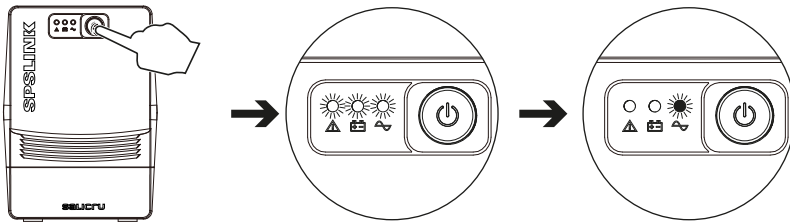

5

SPSLINK

QUICK START GUIDE
GUÍA RÁPIDA
GUIDE DE DÉMARRAGE RAPIDE
SCHNELLSTARTANLEITUNG
GUIA RÁPIDO
دليل البدء السريع

- SPS 500 LINK (M)
- SPS 650 LINK (M)
- SPS 850 LINK (M)
- SPS 1100 LINK (M)
- SPS 1500 LINK (M)
- SPS 2000 LINK (M)

1

6

www.salicru.com/support

2