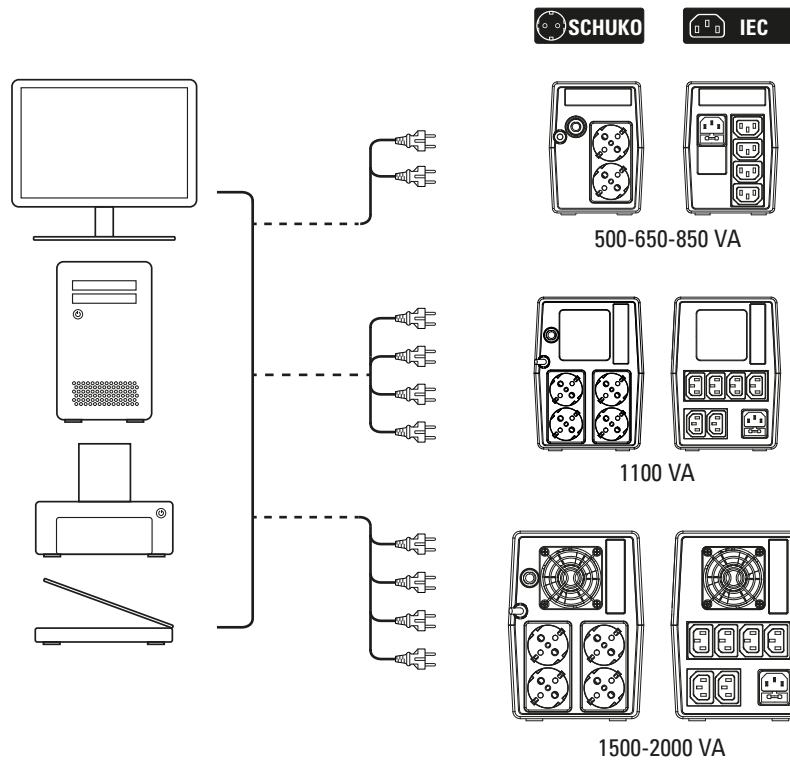

5

SPSLINK

QUICK START GUIDE
GUÍA RÁPIDA
GUIDE DE DÉMARRAGE RAPIDE
SCHNELLSTARTANLEITUNG
GUIA RÁPIDO
دليل البدء السريع

- SPS 500 LINK (M)
- SPS 650 LINK (M)
- SPS 850 LINK (M)
- SPS 1100 LINK (M)
- SPS 1500 LINK (M)
- SPS 2000 LINK (M)