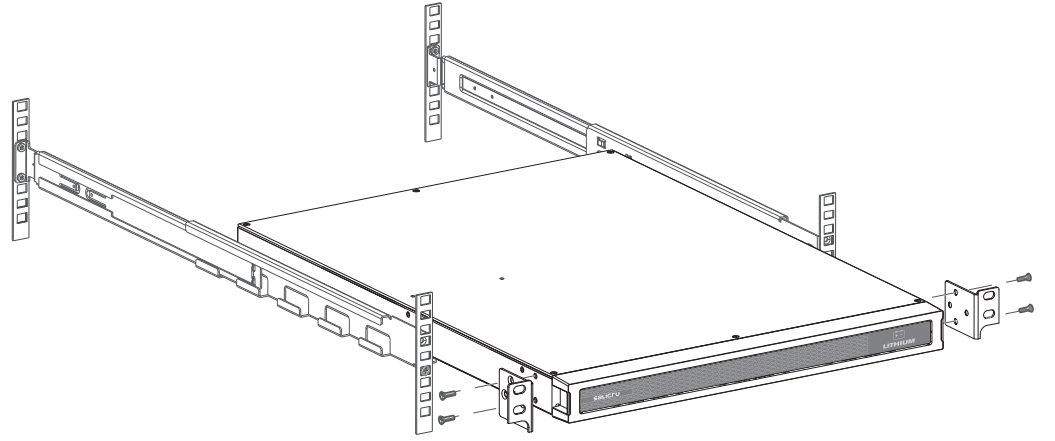

RACK MOUNT SLIDE RAILS

QUICK START GUIDE
GUÍA RÁPIDA
GUIDE DE DÉMARRAGE RAPIDE
SCHNELLSTARTANLEITUNG
GUIA RÁPIDO
دليل البدء السريع

- LION RACK MOUNT SLIDE RAILS SET

1

| | | | | |
|--|--|--|---|--|
| | | SAFETY SÉCURITÉ SEGURANÇA | SEGURIDAD SAFETY سلامة | |
| www.salicru.com/safety | | | | |

2

1x - LEFT & RIGHT SLIDER

3

5

4

6