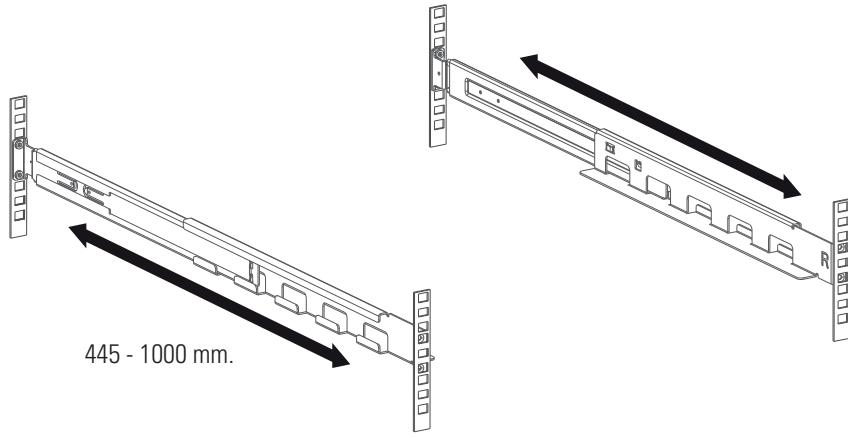

RACK MOUNT SLIDE RAILS

QUICK START GUIDE
GUÍA RÁPIDA
GUIDE DE DÉMARRAGE RAPIDE
SCHNELLSTARTANLEITUNG
GUIA RÁPIDO
دليل البدء السريع

- LION RACK MOUNT SLIDE RAILS SET

1

| | | | | |
|--|--|--|---|--|
| | | SAFETY SÉCURITÉ SEGURANÇA | SEGURIDAD SAFETY سلامة | |
| www.salicru.com/safety | | | | |

2

1x - LEFT & RIGHT SLIDER

3

5

4

6