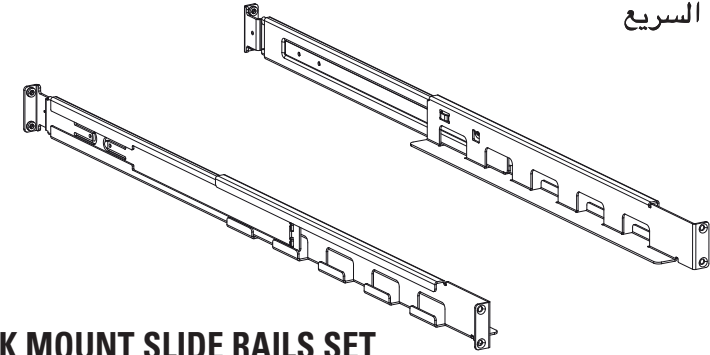

RACK MOUNT SLIDE RAILS

QUICK START GUIDE
GUÍA RÁPIDA
GUIDE DE DÉMARRAGE RAPIDE
SCHNELLSTARTANLEITUNG
GUIA RÁPIDO
دليل البدء السريع

- LION RACK MOUNT SLIDE RAILS SET

1

| | | | | |
|--|--|--|---|--|
| | | SAFETY SÉCURITÉ SEGURANÇA | SEGURIDAD SAFETY سلامة | |
| www.salicru.com/safety | | | | |

2

1x - LEFT & RIGHT SLIDER

3

5

4

6