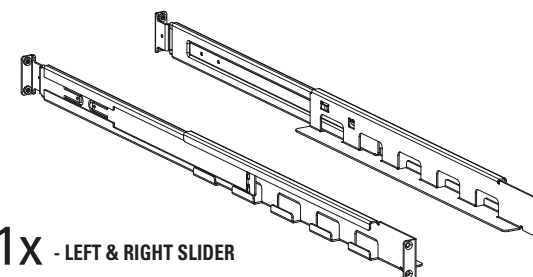

RACK MOUNT SLIDE RAILS

QUICK START GUIDE
GUÍA RÁPIDA
GUIDE DE DÉMARRAGE RAPIDE
SCHNELLSTARTANLEITUNG
GUIA RÁPIDO
دليل البدء السريع

- LION RACK MOUNT SLIDE RAILS SET

1

| | | | | |
|--|--|--|---|--|
| | | SAFETY SÉCURITÉ SEGURANÇA | SEGURIDAD SAFETY سلامة | |
| www.salicru.com/safety | | | | |

2

1x - LEFT & RIGHT SLIDER

3

5

4

6