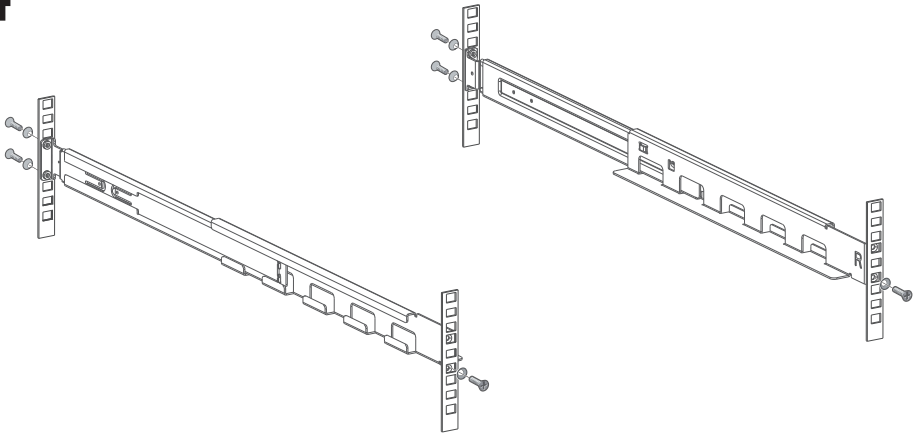

RACK MOUNT SLIDE RAILS

QUICK START GUIDE
GUÍA RÁPIDA
GUIDE DE DÉMARRAGE RAPIDE
SCHNELLSTARTANLEITUNG
GUIA RÁPIDO
دليل البدء السريع

- LION RACK MOUNT SLIDE RAILS SET

1

| | | | | |
|--|--|--|---|--|
| | | SAFETY SÉCURITÉ SEGURANÇA | SEGURIDAD SAFETY سلامة | |
| www.salicru.com/safety | | | | |

2

1x - LEFT & RIGHT SLIDER

3

5

4

6