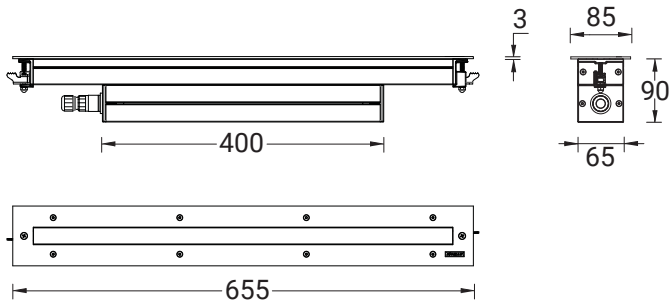

Lightalk 9

LA-40001