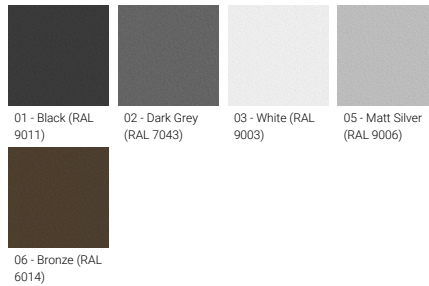

**Optic**

N

**Product colour**

**Special finishes upon request**

**QUANTUM 1-G (QA-50031)**

**Technical information**

<b>Material</b>	Aluminium
<b>Light source</b>	1 COB
<b>Power</b>	44 W
<b>Lumen</b>	2292 - 2508 lm
<b>Efficacy</b>	52 - 57 lm/W
<b>Driver option</b>	Integral control gear
<b>Driver</b>	Constant current (CC)
<b>Input voltage</b>	220-240 V 50/60 Hz