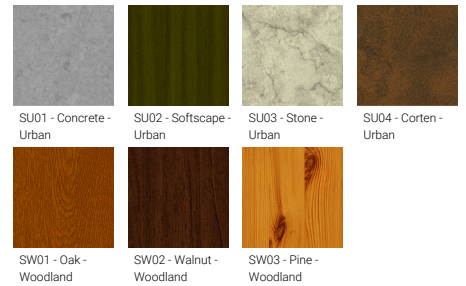

**Optic**

N

**Product colour**

**Special finishes upon request**

**QUANTUM 1-G (QA-50031)**

**Technical information**

<b>Material</b>	Aluminium
<b>Light source</b>	1 COB
<b>Power</b>	44 W
<b>Lumen</b>	2292 - 2508 lm
<b>Efficacy</b>	52 - 57 lm/W
<b>Driver option</b>	Integral control gear
<b>Driver</b>	Constant current (CC)
<b>Input voltage</b>	220-240 V 50/60 Hz