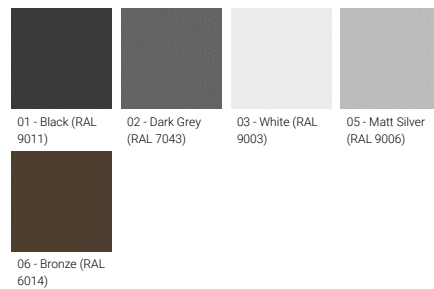

**Optic**

**Product colour**

**Special finishes upon request**

**VEKTER 28 (VK-90072)**

**Technical information**

<b>Material</b>	Aluminium
<b>Light source</b>	2 x 24 LED
<b>Power</b>	108 W
<b>Lumen</b>	12004 - 14096 lm
<b>Efficacy</b>	118 - 138 lm/W
<b>Driver option</b>	Integral control gear
<b>Driver</b>	Constant current (CC)
<b>Input voltage</b>	220-240 V 50/60 Hz