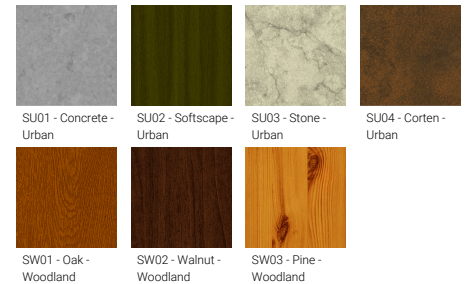

**Optic**

**Product colour**

01 - Black (RAL 9011)    03 - White (RAL 9003)    05 - Matt Silver (RAL 9006)

**Special finishes upon request**

SU01 - Concrete - Urban    SU02 - Softscape - Urban    SU03 - Stone - Urban    SU04 - Corten - Urban  
SW01 - Oak - Woodland    SW02 - Walnut - Woodland    SW03 - Pine - Woodland