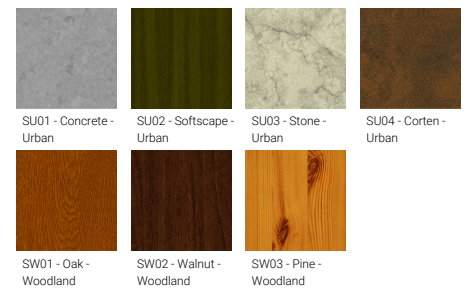

**Optic**

**Product colour**

**Special finishes upon request**

**PITTSBURGH 1 (PIB-50003) (Version 1)**

**Technical information**

<b>Material</b>	Aluminium
<b>Light source</b>	36 LED
<b>Power</b>	73 W
<b>Lumen</b>	6228 - 10381 lm
<b>Efficacy</b>	85 - 142 lm/W
<b>Driver option</b>	Integral control gear
<b>Driver</b>	Constant current (CC)
<b>Input voltage</b>	220-240V 50/60Hz
<b>Optic</b>	VN, N, M, W, VW, EW, E, T1, T2, T3, T4, ME

<b>Optic value</b>	5°, 12°, 25°, 53°, 65°, 106°, 94°x28°, 145°x67°, 137°x40°, 132°x32°, 94°x64°, 124°x60°
<b>CCT / CRI</b>	3000K CRI80, 4000K CRI80
<b>Bug</b>	B1-U0-G1, B2-U0-G1, B2-U0-G2, B3-U0-G0, B3-U0-G1, B4-U0-G0, B4-U0-G1
<b>ULR</b>	<1%
<b>ULOR</b>	<1%
<b>CIE flux code n°3</b>	100, 97, 98, 99
<b>Dimming type</b>	On/Off, 1-10V, DALI
<b>Product colours</b>	Black, Dark Grey, White, Matt Silver, Bronze, Concrete - Urban, Softscape - Urban, Stone - Urban, Corten - Urban, Oak - Woodland, Walnut - Woodland, Pine - Woodland
<b>Weight</b>	5.5 kg