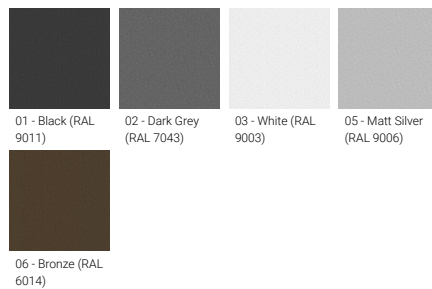

**Optic**

**Product colour**

**Special finishes upon request**

**PITTSBURGH 1 (PIB-50003) (Version 1)**

**Technical information**

<b>Material</b>	Aluminium
<b>Light source</b>	36 LED
<b>Power</b>	73 W
<b>Lumen</b>	6228 - 10381 lm
<b>Efficacy</b>	85 - 142 lm/W
<b>Driver option</b>	Integral control gear
<b>Driver</b>	Constant current (CC)
<b>Input voltage</b>	220-240V 50/60Hz
<b>Optic</b>	VN, N, M, W, VW, EW, E, T1, T2, T3, T4, ME

<b>Optic value</b>	5°, 12°, 25°, 53°, 65°, 106°, 94°x28°, 145°x67°, 137°x40°, 132°x32°, 94°x64°, 124°x60°
<b>CCT / CRI</b>	3000K CRI80, 4000K CRI80
<b>Bug</b>	B1-U0-G1, B2-U0-G1, B2-U0-G2, B3-U0-G0, B3-U0-G1, B4-U0-G0, B4-U0-G1
<b>ULR</b>	<1%
<b>ULOR</b>	<1%
<b>CIE flux code n°3</b>	100, 97, 98, 99
<b>Dimming type</b>	On/Off, 1-10V, DALI
<b>Product colours</b>	Black, Dark Grey, White, Matt Silver, Bronze, Concrete - Urban, Softscape - Urban, Stone - Urban, Corten - Urban, Oak - Woodland, Walnut - Woodland, Pine - Woodland
<b>Weight</b>	5.5 kg