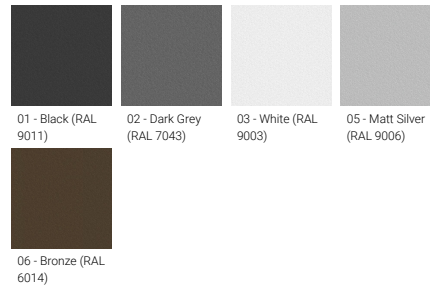

**Optic**

**Product colour**

**Special finishes upon request**

**HAMILTON 4 (HAM-20032)**

**Technical information**

<b>Material</b>	Aluminium
<b>Light source</b>	2 x 48 LED
<b>Power</b>	146 W
<b>Lumen</b>	16790 - 19724 lm
<b>Efficacy</b>	115 - 135 lm/W
<b>Driver option</b>	Integral control gear
<b>Driver</b>	Constant current (CC)
<b>Input voltage</b>	220-240 V 50/60 Hz
<b>Optic</b>	M, W, EW, T2, T3, T4, ME
<b>Optic value</b>	30°, 57°, 110°, 142°x42°, 150°x71°, 122°x79°, 148°x63°

<b>CCT / CRI</b>	3000K CRI80, 4000K CRI80
<b>Bug</b>	B2-U0-G1, B2-U0-G2, B3-U0-G0, B4-U0-G0
<b>ULR</b>	<1%
<b>ULOR</b>	<1%
<b>CIE flux code n°3</b>	96, 97, 98, 99
<b>Dimming type</b>	On/Off, 1-10V, DALI
<b>Product colours</b>	Black, Dark Grey, White, Matt Silver, Bronze, Concrete - Urban, Softscape - Urban, Stone - Urban, Corten - Urban, Oak - Woodland, Walnut - Woodland, Pine - Woodland
<b>Weight</b>	26.2 kg
<b>Operating temperature</b>	-20 °C to 40 °C
<b>EPA (m2)</b>	0.393