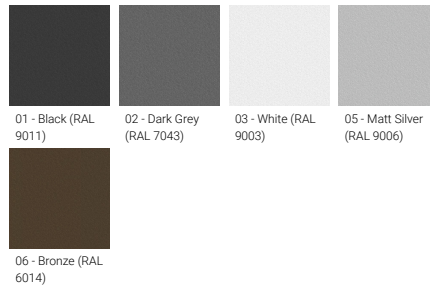

**Optic**

**Product colour**

**Special finishes upon request**

**STEAMER 2 (SE-90012)**

**Technical information**

<b>Material</b>	Aluminium
<b>Light source</b>	96 LED
<b>Power</b>	209 W
<b>Lumen</b>	23616 - 28820 lm
<b>Efficacy</b>	113 - 138 lm/W
<b>Driver option</b>	Integral control gear
<b>Driver</b>	Constant current (CC)
<b>Input voltage</b>	220-240 V 50/60 Hz
<b>Optic</b>	M, W, EW, T2, T3, T4, ME
<b>Optic value</b>	30°, 57°, 105°x115°, 136°x51°, 119°x86°, 102°x74°, 137°x58°

<b>CCT / CRI</b>	2700K CRI80, 3000K CRI80, 4000K CRI80
<b>Bug</b>	B3-U0-G3, B4-U0-G1, B5-U0-G1
<b>ULR</b>	<1%
<b>ULOR</b>	<1%
<b>CIE flux code n°3</b>	97, 98, 99
<b>Dimming type</b>	On/Off, 1-10V, DALI
<b>Product colours</b>	Black, Dark Grey, White, Matt Silver, Bronze, Concrete - Urban, Softscape - Urban, Stone - Urban, Corten - Urban, Oak - Woodland, Walnut - Woodland, Pine - Woodland
<b>Weight</b>	13.7 kg
<b>Operating temperature</b>	-20 °C to 50 °C
<b>EPA (m2)</b>	0.063