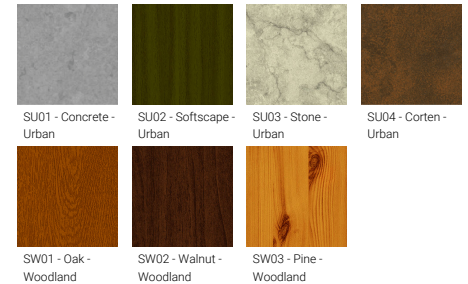

**Optic**

T2      T3      T4

**Product colour**

01 - Black (RAL 9011)    02 - Dark Grey (RAL 7043)    03 - White (RAL 9003)    05 - Matt Silver (RAL 9006)  
06 - Bronze (RAL 6014)

**Special finishes upon request**

SU01 - Concrete - Urban    SU02 - Softscape - Urban    SU03 - Stone - Urban    SU04 - Corten - Urban  
SW01 - Oak - Woodland    SW02 - Walnut - Woodland    SW03 - Pine - Woodland

**LIGHT LINEAR DENVER 3 (DE-20023)**

<b>Optic value</b>	139°x47°, 132°x68°, 98°x73°, 134°x59°
<b>CCT / CRI</b>	3000K CRI80, 4000K CRI80
<b>Bug</b>	B3-U1-G3
<b>ULR</b>	<1%
<b>ULOR</b>	<1%
<b>CIE flux code n°3</b>	97, 98
<b>Dimming type</b>	On/Off, 1-10V, DALI
<b>Product colours</b>	Black, Dark Grey, White, Matt Silver, Bronze, Concrete - Urban, Softscape - Urban, Stone - Urban, Corten - Urban, Oak - Woodland, Walnut - Woodland, Pine - Woodland
<b>Weight</b>	37.5 kg