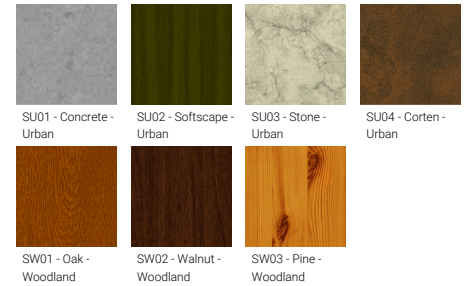

**Optic**

T2      T3      T4

**Product colour**

01 - Black (RAL 9011)    02 - Dark Grey (RAL 7043)    03 - White (RAL 9003)    05 - Matt Silver (RAL 9006)  
06 - Bronze (RAL 6014)

**Special finishes upon request**

SU01 - Concrete - Urban    SU02 - Softscape - Urban    SU03 - Stone - Urban    SU04 - Corten - Urban  
SW01 - Oak - Woodland    SW02 - Walnut - Woodland    SW03 - Pine - Woodland

**LIGHT LINEAR DENVER 4 (DE-20033)**

<b>Optic value</b>	139°x47°, 132°x68°, 98°x73°, 134°x59°
<b>CCT / CRI</b>	3000K CRI80, 4000K CRI80
<b>Bug</b>	B3-U1-G3
<b>ULR</b>	<1%
<b>ULOR</b>	<1%
<b>CIE flux code n°3</b>	97, 98
<b>Dimming type</b>	On/Off, 1-10V, DALI
<b>Product colours</b>	Black, Dark Grey, White, Matt Silver, Bronze, Concrete - Urban, Softscape - Urban, Stone - Urban, Corten - Urban, Oak - Woodland, Walnut - Woodland, Pine - Woodland
<b>Weight</b>	48.0 kg