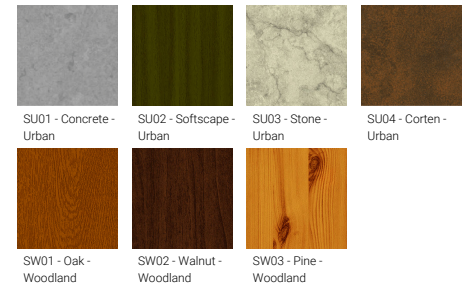

**Optic**

**Product colour**

**Special finishes upon request**

**VEKTER 17 (VK-20022)**

**Technical information**

<b>Material</b>	Aluminium
<b>Light source</b>	12 LED
<b>Power</b>	28 W
<b>Lumen</b>	3172 - 3744 lm
<b>Efficacy</b>	117 - 139 lm/W
<b>Driver option</b>	Integral control gear
<b>Driver</b>	Constant current (CC)
<b>Input voltage</b>	220-240 V 50/60 Hz
<b>Optic</b>	M, W, EW, T2, T3, T4, ME
<b>Optic value</b>	30°, 56°, 114°, 139°x60°, 123°x87°, 106°x72°, 140°x62°

<b>CCT / CRI</b>	2700K CRI80, 3000K CRI80, 4000K CRI80
<b>Bug</b>	B1-U0-G0, B1-U0-G1, B2-U0-G0, B3-U0-G0
<b>ULR</b>	<1%
<b>ULOR</b>	<1%
<b>CIE flux code n°3</b>	97, 99
<b>Dimming type</b>	On/Off, DALI
<b>Product colours</b>	Black, Dark Grey, White, Matt Silver, Bronze, Concrete - Urban, Softscape - Urban, Stone - Urban, Corten - Urban, Oak - Woodland, Walnut - Woodland, Pine - Woodland
<b>Weight</b>	61.2 kg
<b>Operating temperature</b>	-20 °C to 50 °C
<b>EPA (m2)</b>	0.023