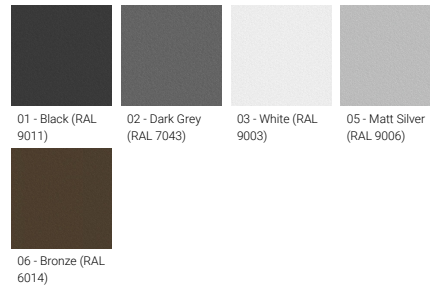

**Optic**

**Product colour**

**Special finishes upon request**

**VEKTER 17 (VK-20022)**

**Technical information**

<b>Material</b>	Aluminium
<b>Light source</b>	12 LED
<b>Power</b>	28 W
<b>Lumen</b>	3172 - 3744 lm
<b>Efficacy</b>	117 - 139 lm/W
<b>Driver option</b>	Integral control gear
<b>Driver</b>	Constant current (CC)
<b>Input voltage</b>	220-240 V 50/60 Hz
<b>Optic</b>	M, W, EW, T2, T3, T4, ME
<b>Optic value</b>	30°, 56°, 114°, 139°x60°, 123°x87°, 106°x72°, 140°x62°

<b>CCT / CRI</b>	2700K CRI80, 3000K CRI80, 4000K CRI80
<b>Bug</b>	B1-U0-G0, B1-U0-G1, B2-U0-G0, B3-U0-G0
<b>ULR</b>	<1%
<b>ULOR</b>	<1%
<b>CIE flux code n°3</b>	97, 99
<b>Dimming type</b>	On/Off, DALI
<b>Product colours</b>	Black, Dark Grey, White, Matt Silver, Bronze, Concrete - Urban, Softscape - Urban, Stone - Urban, Corten - Urban, Oak - Woodland, Walnut - Woodland, Pine - Woodland
<b>Weight</b>	61.2 kg
<b>Operating temperature</b>	-20 °C to 50 °C
<b>EPA (m2)</b>	0.023