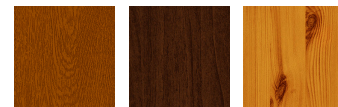

**Optic**

**Product colour**

01 - Black (RAL 9011)    03 - White (RAL 9003)    05 - Matt Silver (RAL 9006)

**Special finishes upon request**

SU01 - Concrete - Urban    SU02 - Softscape - Urban    SU03 - Stone - Urban    SU04 - Corten - Urban