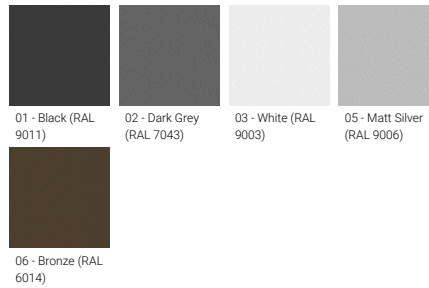

Product colour