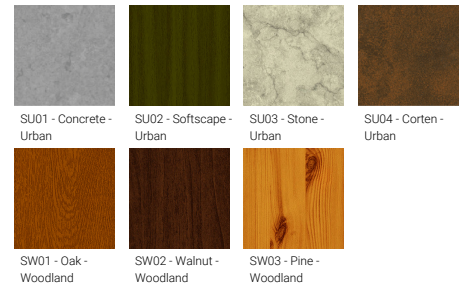

**Optic**

**Product colour**

**Special finishes upon request**

**ABERDEEN 1 (ABA-20002-LC)**

**Technical information**

<b>Material</b>	Aluminium
<b>Light source</b>	24 LED
<b>Power</b>	61 W
<b>Lumen</b>	7212 - 7996 lm
<b>Efficacy</b>	118 - 131 lm/W
<b>Driver option</b>	Integral control gear
<b>Driver</b>	Constant current (CC)
<b>Input voltage</b>	220-240 V 50/60 Hz
<b>Optic</b>	T2, T3, T4, T5
<b>Optic value</b>	142°x59°, 142°x72°, 102°x63°, 119°x147°

<b>CCT / CRI</b>	3000K CRI80, 4000K CRI80
<b>Bug</b>	B2-U3-G2, B3-U3-G1
<b>ULR</b>	1%, 2%
<b>ULOR</b>	1%, 2%
<b>CIE flux code n°3</b>	94
<b>Dimming type</b>	DALI
<b>Product colours</b>	Black, Dark Grey, White, Matt Silver, Bronze, Concrete - Urban, Softscape - Urban, Stone - Urban, Corten - Urban, Oak - Woodland, Walnut - Woodland, Pine - Woodland
<b>Weight</b>	16.5 kg
<b>Operating temperature</b>	-20 °C to 40 °C
<b>EPA (m2)</b>	0.211