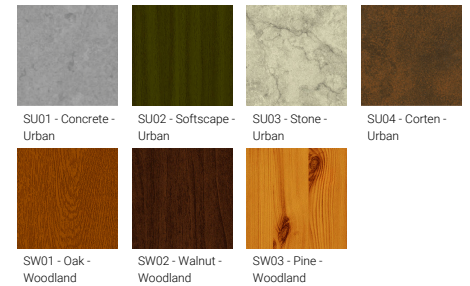

**Optic**

**Product colour**

**Special finishes upon request**

**VEKTER 21 (VK-20042)**

**Technical information**

<b>Material</b>	Aluminium
<b>Light source</b>	12 LED
<b>Power</b>	28 W
<b>Lumen</b>	3172 - 3744 lm
<b>Efficacy</b>	117 - 139 lm/W
<b>Driver option</b>	Integral control gear
<b>Driver</b>	Constant current (CC)
<b>Input voltage</b>	220-240 V 50/60 Hz
<b>Optic</b>	M, W, EW, T2, T3, T4, ME
<b>Optic value</b>	30°, 56°, 114°, 139°x60°, 123°x87°, 106°x72°, 140°x62°

<b>CCT / CRI</b>	2700K CRI80, 3000K CRI80, 4000K CRI80
<b>Bug</b>	B1-U0-G0, B1-U0-G1, B2-U0-G0, B3-U0-G0
<b>ULR</b>	<1%
<b>ULOR</b>	<1%
<b>CIE flux code n°3</b>	97, 99
<b>Dimming type</b>	On/Off, DALI
<b>Product colours</b>	Black, Dark Grey, White, Matt Silver, Bronze, Concrete - Urban, Softscape - Urban, Stone - Urban, Corten - Urban, Oak - Woodland, Walnut - Woodland, Pine - Woodland
<b>Weight</b>	84.0 kg
<b>Operating temperature</b>	-20 °C to 50 °C
<b>EPA (m2)</b>	0.023