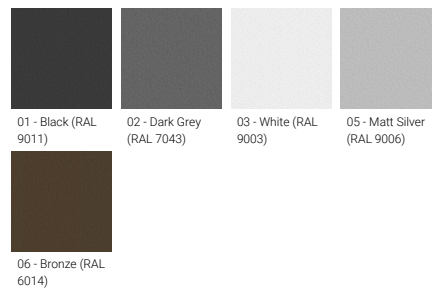

### Product colour

<b>Optic value</b>	30°, 56°, 114°, 139°x60°, 123°x87°, 106°x72°, 140°x62°
<b>CCT / CRI</b>	2700K CRI80, 3000K CRI80, 4000K CRI80
<b>Bug</b>	B1-U0-G0, B1-U0-G1, B2-U0-G0, B3-U0-G0
<b>ULR</b>	<1%
<b>ULOR</b>	<1%
<b>CIE flux code n°3</b>	97, 99
<b>Dimming type</b>	On/Off, DALI
<b>Product colours</b>	Black, Dark Grey, White, Matt Silver, Bronze, Concrete - Urban, Softscape - Urban, Stone - Urban, Corten - Urban, Oak - Woodland, Walnut - Woodland, Pine - Woodland
<b>Weight</b>	5.5 kg