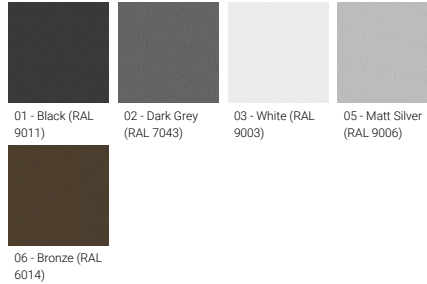

**Optic**

G

**Product colour**

**Special finishes upon request**

**ABACUS 7 (AB-30041)**

**Technical information**

<b>Material</b>	Aluminium
<b>Light source</b>	12 LED
<b>Power</b>	7 W
<b>Lumen</b>	315 - 329 lm
<b>Efficacy</b>	45 - 47 lm/W
<b>Driver option</b>	Integral control gear
<b>Driver</b>	Constant current (CC)
<b>Input voltage</b>	220-240 V 50/60 Hz