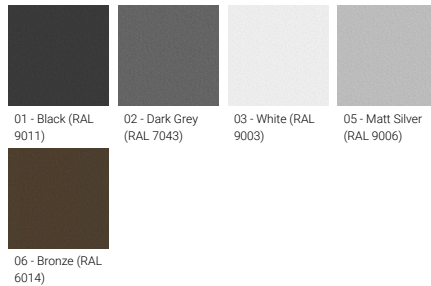

**Optic**

G

**Product colour**

**Special finishes upon request**

**VANCOUVER 36** (VA-10072) (Version 1)

**Technical information**

<b>Material</b>	Aluminium
<b>Light source</b>	1 COB
<b>Power</b>	20 W
<b>Lumen</b>	894 - 946 lm
<b>Efficacy</b>	45 - 47 lm/W
<b>Driver option</b>	Integral control gear
<b>Driver</b>	Constant current (CC)
<b>Input voltage</b>	220-240 V 50/60 Hz
<b>Optic</b>	G

<b>Optic value</b>	137°
<b>CCT / CRI</b>	3000K CRI80, 4000K CRI80
<b>Bug</b>	B1-U1-G1
<b>ULR</b>	1%
<b>ULOR</b>	1%
<b>CIE flux code n°3</b>	86
<b>Dimming type</b>	On/Off, 1-10V, DALI
<b>Product colours</b>	Black, Dark Grey, White, Matt Silver, Bronze, Concrete - Urban, Softscape - Urban, Stone - Urban, Corten - Urban, Oak - Woodland, Walnut - Woodland, Pine - Woodland
<b>Weight</b>	15.8 kg