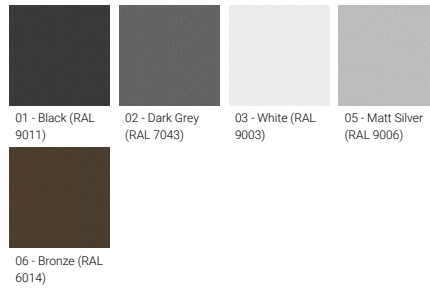

Product colour