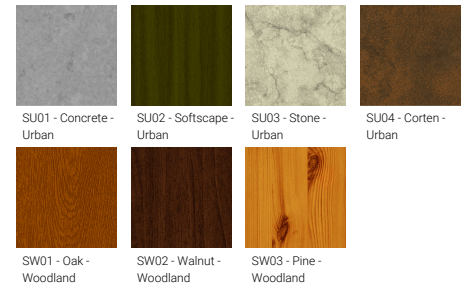

**Optic**

**Product colour**

**Special finishes upon request**

**BILLUND 3 (BIU-90024)**

**Technical information**

<b>Material</b>	Aluminium
<b>Light source</b>	144 LED
<b>Power</b>	239 W
<b>Lumen</b>	28089 - 35478 lm
<b>Efficacy</b>	117 - 148 lm/W
<b>Driver option</b>	Integral control gear
<b>Driver</b>	Constant current (CC)
<b>Input voltage</b>	220-240 V 50/60 Hz