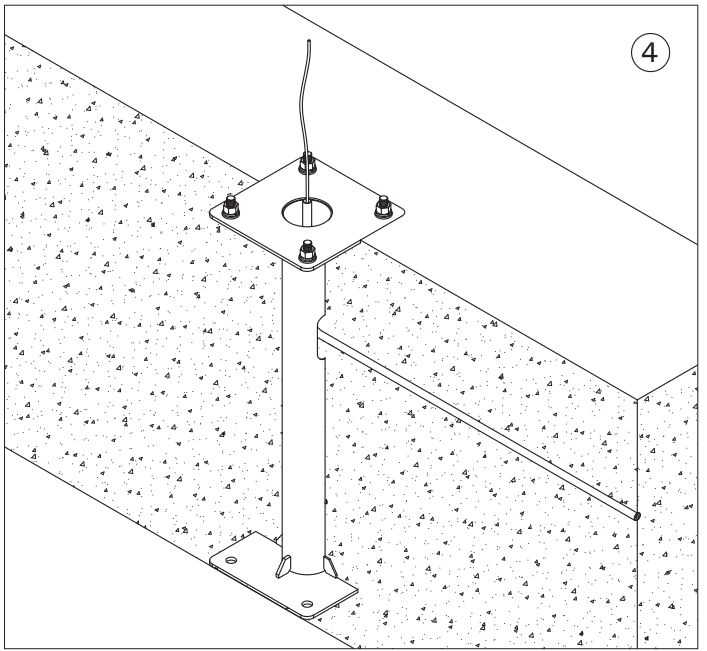

A23691

A23691

Torque : 301.5 Nm