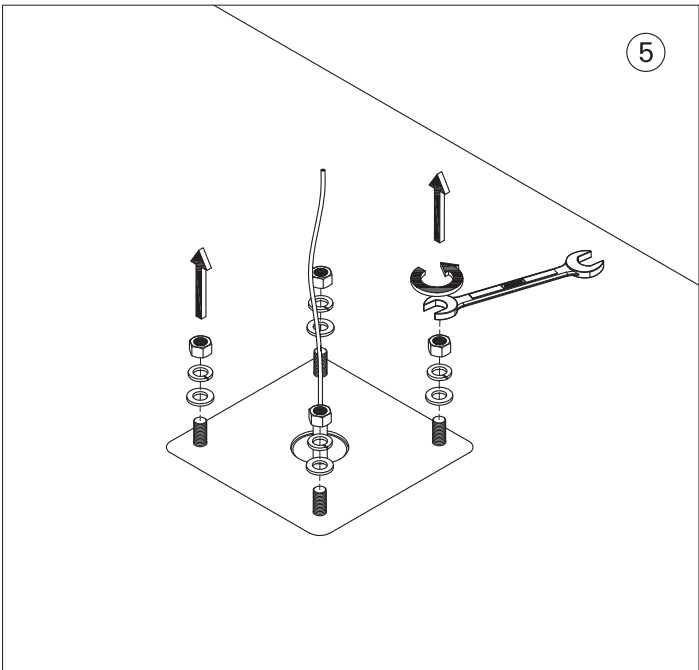

A23691

A23691

Torque : 301.5 Nm