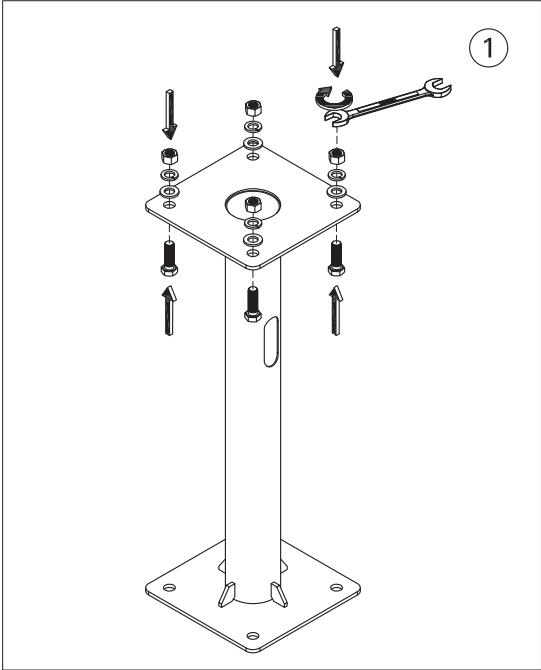

A23691

A23691

Torque : 301.5 Nm