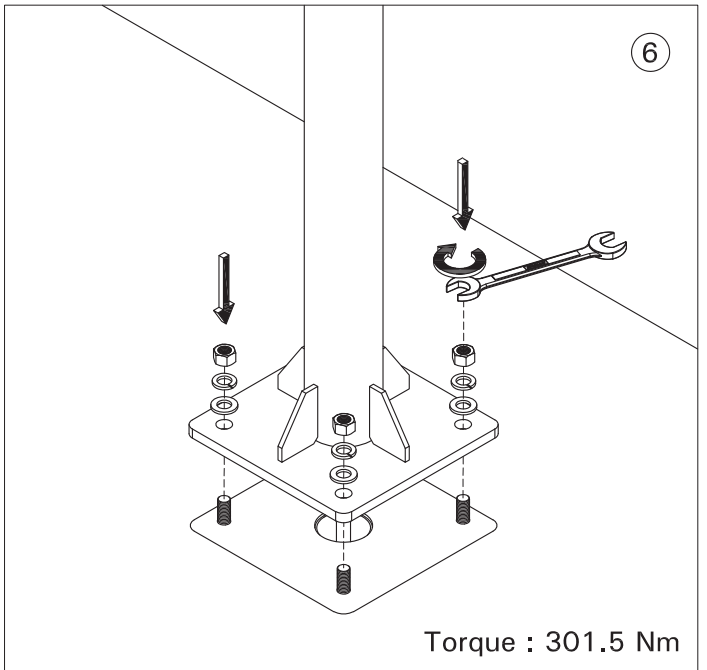

A23691

A23691

Torque : 301.5 Nm