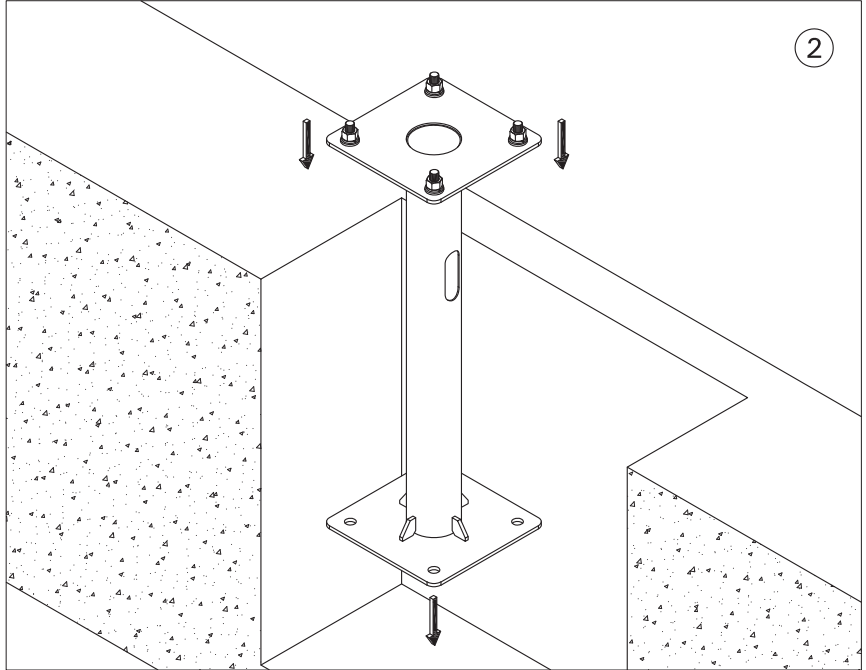

A23691

A23691

Torque : 301.5 Nm