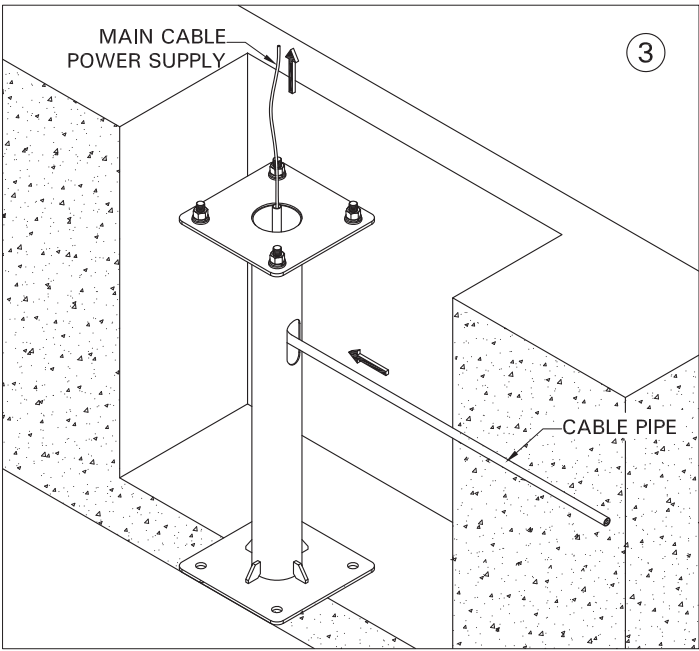

A23691

A23691

Torque : 301.5 Nm