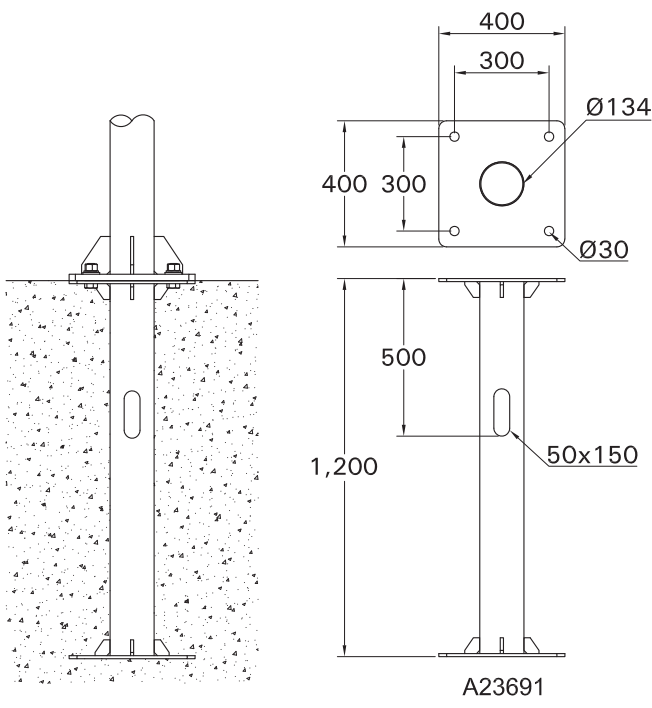

A23691

A23691

Torque : 301.5 Nm