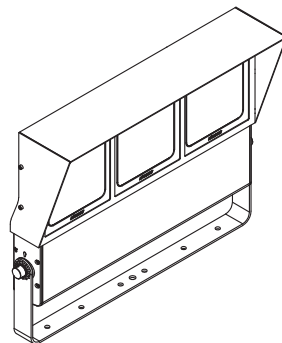

A55131

TOOL

Torque : 3.0 Nm