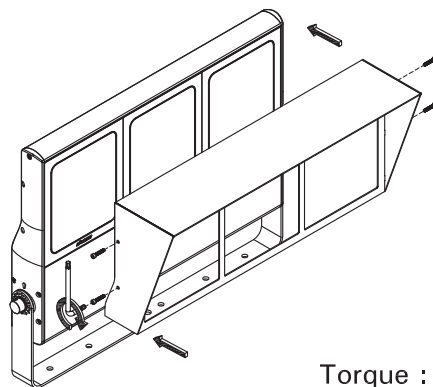

A55131

TOOL

Torque : 3.0 Nm