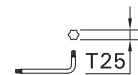

A55131

TOOL

Torque : 3.0 Nm