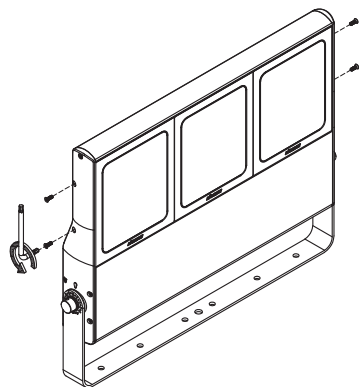

A55131

TOOL

Torque : 3.0 Nm