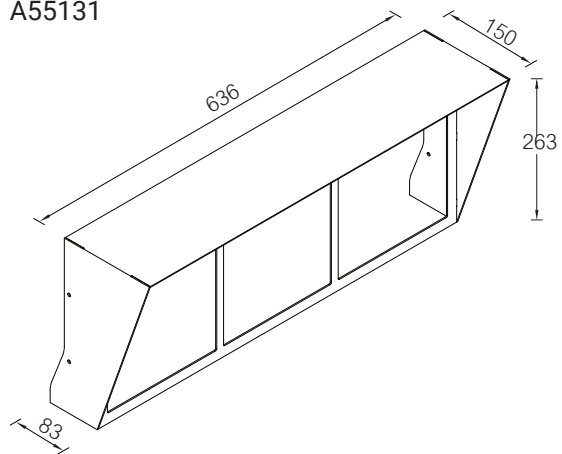

A55131

TOOL

Torque : 3.0 Nm