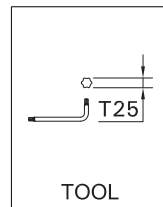

A55231

Torque : 3.0 Nm