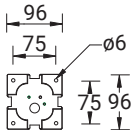

JET 40

JE-80041

Mounting detail