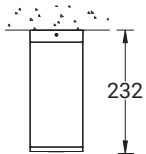

JET 40

JE-80041

Mounting detail