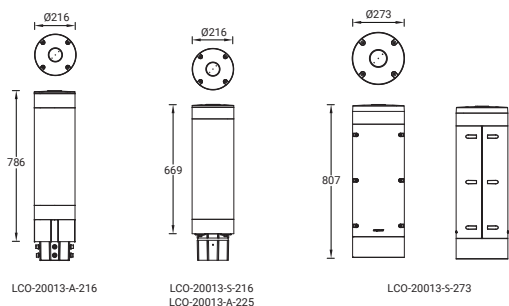

360° LIGHTING (70W) LCO-20013

Product description

- Up to 7500 lm
- 24 LED
- 129°x49°, 112°x80°, 89°x60°, 30°, 56°, 99°x102°, 122°x50° options
- 3000K or 4000K

Luminaire colour code

Special finishes upon request