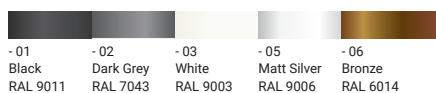

360° LIGHTING (70W) LCO-20013

Product description

- Up to 7500 lm
- 24 LED
- 129°x49°, 112°x80°, 89°x60°, 30°, 56°, 99°x102°, 122°x50° options
- 3000K or 4000K

Luminaire colour code

Special finishes upon request