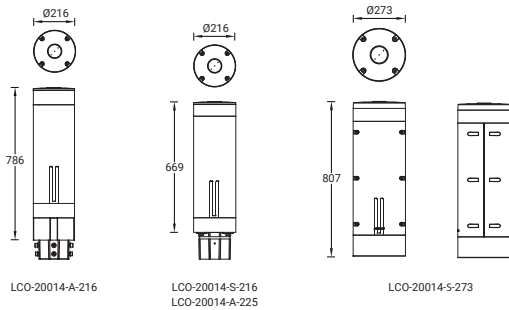

## Product description

- Up to 7500 lm
- 24 LED
- 129°x49°, 112°x80°, 89°x60°, 30°, 56°, 99°x102°, 122°x50° options
- 3000K or 4000K