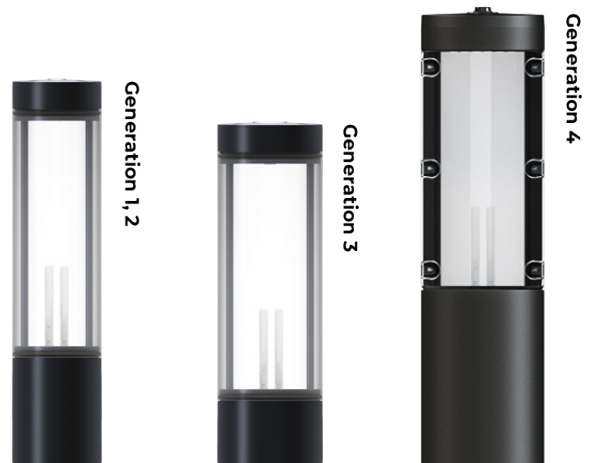

# 360° LIGHTING (70W) + WIFI LCO-20014

## Product description

- Up to 7500 lm
- 24 LED
- 129°x49°, 112°x80°, 89°x60°, 30°, 56°, 99°x102°, 122°x50° options
- 3000K or 4000K

## Luminaire colour code